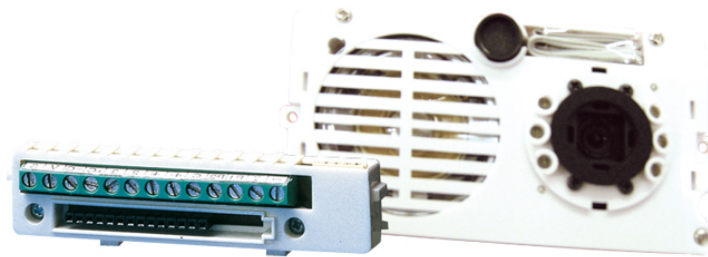

4673

UNITA' A/V A COLORI IKALL. TRADIZIONALE

SB2

Gruppo audio-video cablaggio tradizionale con morsettiera completo di telecamera grandangolo CCD 1/4' a colori orientabile frontalmente, illuminazione telecamera a led. Completo di portiere citofonico con doppio amplificatore, altoparlante stagno e microfono a electret, i due volumi del microfono e dell'altoparlante sono regolabili frontalmente. Da inserire nei moduli art. 33410, 33411 e 33412. Dimensioni: 102x55x38 mm.

4673

UNITA' A/V A COLORI IKALL. TRADIZIONALE

CARATTERISTICHE PRINCIPALI

Sistema audio/video:	Si
Risoluzione orizzontale (TVL):	350
Temperatura di funzionamento (°C):	-25 ÷ 55
Rapporto segnale/rumore (dB):	48
Uscita video:	1Vpp 75PAL

DATI GENERALI

Altezza (mm):	55
Larghezza (mm):	104
Profondità (mm):	35
Rapporto segnale/rumore (dB):	48

COMPATIBILITÀ

Sistema Tradizionale:	Si
-----------------------	----

CARATTERISTICHE TECNICHE

Sensibilità (lux):	1
--------------------	---

CARATTERISTICHE ELETTRICHE

Assorbimento massimo di corrente (mA):	250
--	-----