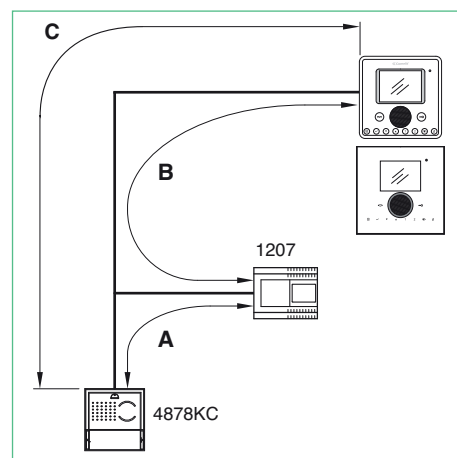

6101/C+  
6114KC

6101+  
6114KC

Per maggiori informazioni sulle distanze vedi MT Art. 8171IP-8171IPL pag. 9  
 For further information on distances, see TM Art. 8171IP-8171IPL page 23  
 Pour plus d'informations sur les distances, voir MT Art. 8171IP-8171IPL pages 37  
 Zie voor meer informatie over de afstanden TH art. 8171IP-8171IPL blz. 51  
 Weitere Informationen zu den Abständen finden Sie TH Art. 8171IP-8171IPL auf S. 65  
 Para mayor información sobre las distancias, véanse MT Art. 8171IP-8171IPL Pág. 79  
 Para mais informações sobre as distâncias, consultar MT art. 8171IP-8171IPL as página 93

	A MAX	B MAX	C MAX
Comelit Art. 4576-4578 0,5 mm <sup>2</sup> (Ø 0,8 mm AWG 20)		25 m (85 feet)	200 m (655 feet)
UTP5 cat. 5 0,2 mm <sup>2</sup> (Ø 0,5 mm AWG 24)			190 m (625 feet)
0,28 mm <sup>2</sup> (Ø 0,6 mm AWG 23)	5 m (15 feet)		190 m (625 feet)
0,5 mm <sup>2</sup> (Ø 0,8 mm AWG 20)	25 m (85 feet)	25 m (85 feet)	190 m (625 feet)
1 mm <sup>2</sup> (Ø 1,2 mm AWG 17)	50 m (165 feet)	50 m (165 feet)	190 m (625 feet)
1 mm <sup>2</sup> (Ø 1,2 mm AWG 17)	50 m (165 feet)	50 m (165 feet)	120 m (395 feet)
1,5 mm <sup>2</sup> (Ø 1,4 mm AWG 15)	75 m (245 feet)	100 m (330 feet)	190 m (625 feet)
2,5 mm <sup>2</sup> (Ø 1,8 mm AWG 13)	100 m (330 feet)	150 m (495 feet)	190 m (625 feet)