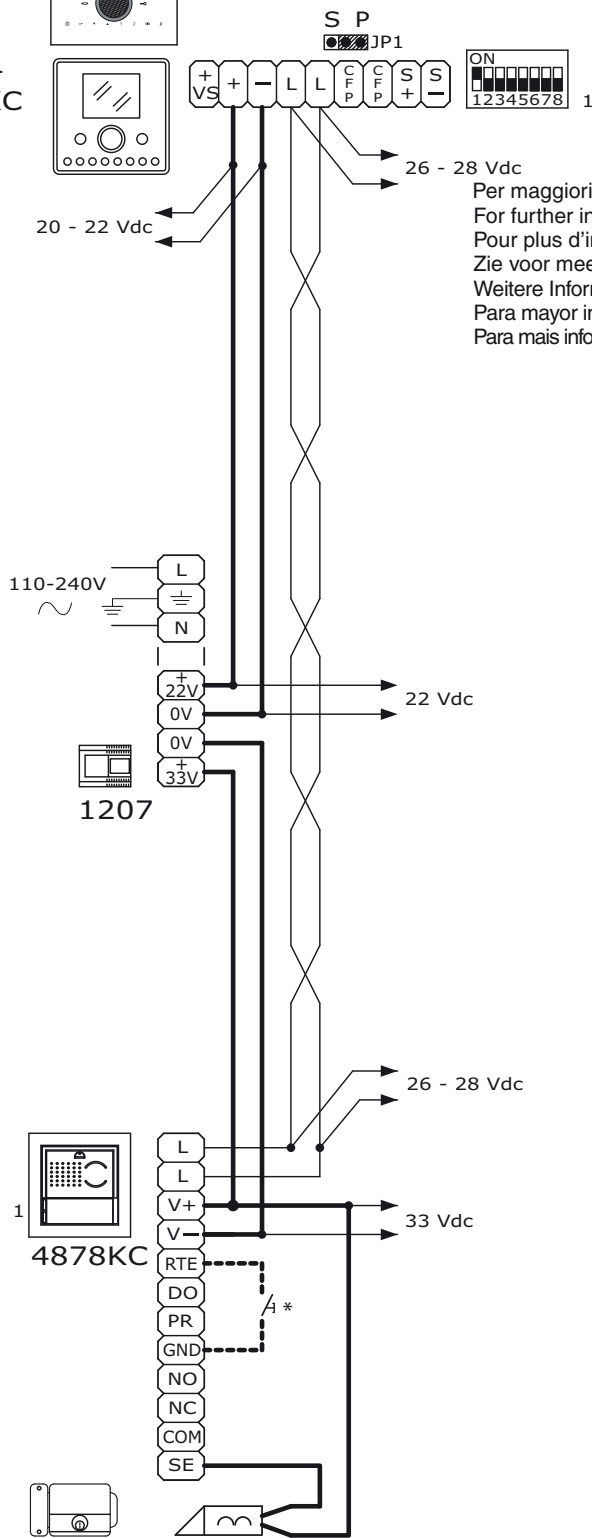

- IT Schema base per kit monofamiliari Art. 8171IP-8171IPL. Messa in funzione/verifica tensioni di impianto a riposo.
- EN Basic diagram for single-family kit Art. 8171IP-8171IPL. Switching on/voltage check with system in standby.
- FR Schéma base pour kit un usager Art. 8171IP-8171IPL. Mise en service/vérification tensions d'installation au repos.
- NL Basisschema voor kits voor eengezinswoningen art. 8171IP-8171IPL. Inwerkingstelling/spanningscontrole van een systeem in de ruststand.
- DE Grundanschlussplan für Einfamiliensets Art. 8171IP-8171IPL. Inbetriebnahme/Spannungsprüfung an der Anlage in Standby.
- ES Esquema básico para kits unifamiliares art. 8171IP-8171IPL. Puesta en funcionamiento / comprobación de las tensiones con la instalación en reposo.
- PT Esquema básico para kits monofamiliares art. 8171IP-8171IPL. Colocação em funcionamento/controlo das tensões da instalação em pausa.

6101/C+
6114KC

6101+
6114KC

Per maggiori informazioni sulle distanze vedi MT Art. 8171IP-8171IPL pag. 9
For further information on distances, see TM Art. 8171IP-8171IPL page 23
Pour plus d'informations sur les distances, voir MT Art. 8171IP-8171IPL pages 37
Zie voor meer informatie over de afstanden TH art. 8171IP-8171IPL blz. 51
Weitere Informationen zu den Abständen finden Sie TH Art. 8171IP-8171IPL auf S. 65
Para mayor información sobre las distancias, véanse MT Art. 8171IP-8171IPL Pág. 79
Para mais informações sobre as distâncias, consultar MT art. 8171IP-8171IPL as página 93

	A MAX	B MAX	C MAX
Comelit Art. 4576-4578 0,5 mm² (Ø 0,8 mm AWG 20)		25 m (85 feet)	200 m (655 feet)
UTP5 cat. 5 0,2 mm² (Ø 0,5 mm AWG 24)			190 m (625 feet)
0,28 mm² (Ø 0,6 mm AWG 23)	5 m (15 feet)		190 m (625 feet)
0,5 mm² (Ø 0,8 mm AWG 20)	25 m (85 feet)	25 m (85 feet)	190 m (625 feet)
1 mm² (Ø 1,2 mm AWG 17)	50 m (165 feet)	50 m (165 feet)	190 m (625 feet)
1 mm² (Ø 1,2 mm AWG 17)	50 m (165 feet)	50 m (165 feet)	120 m (395 feet)
1,5 mm² (Ø 1,4 mm AWG 15)	75 m (245 feet)	100 m (330 feet)	190 m (625 feet)
2,5 mm² (Ø 1,8 mm AWG 13)	100 m (330 feet)	150 m (495 feet)	190 m (625 feet)