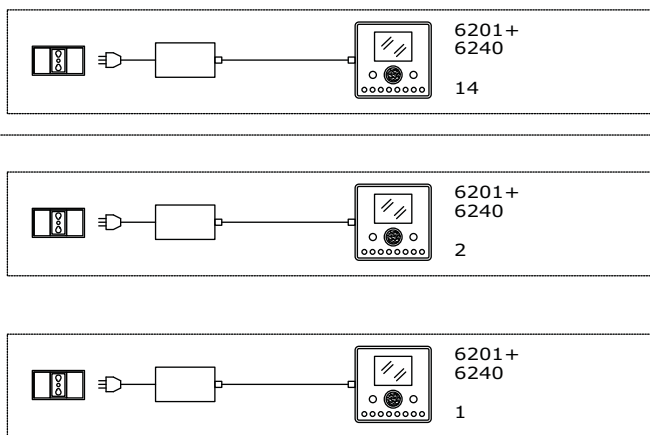

Errata corrige Manuale tecnico kit iPower Art. 8595 / 8596
Corrigenda for Technical manual iPower kit Art. 8595 / 8596
Corrections Manuel technique kit iPower Art. 8595 / 8596
Correcties vanaf Technische handleiding iPower kit Art. 8595 / 8596
Fehlerberichtigung zu Technisches Handbuch für das iPower-Set Art. 8595 / 8596
Correcciones Manual técnico para kits iPower arts. 8595 y 8596
Errata do Manual técnico kit iPower art. 8595/8596

PWK/21

- Ⓜ IT Cablaggio sistema multiutenza con singolo contatore di impianto
- Ⓜ EN Wiring for multi-user system with single utility meter
- Ⓜ FR Câblage installation multi-usagers avec un compteur d'installation
- Ⓜ NL Bekabeling multi-usersysteem met afzonderlijke teller voor installatie
- Ⓜ DE Verdrahtung des Multi-User-Systems mit individuelm Anlagenzähler
- Ⓜ ES Cableado del sistema multiusuarios con un único contador de instalación
- Ⓜ PT Cablagem sistema multiutilizadores com um único contador para a instalação