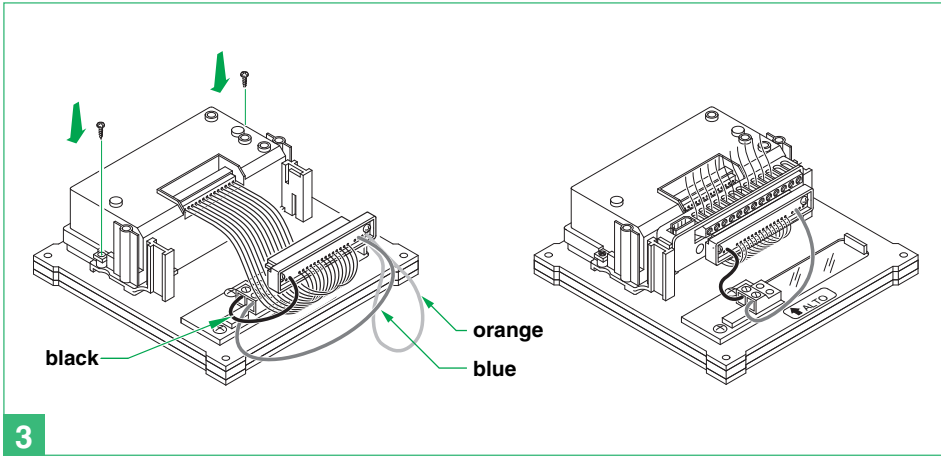

VIPK/002V

- (IT) Cablaggio impianto kit monofamiliare Art. 8503 stand alone
- (EN) System wiring for stand-alone single-family kit Art. 8503
- (FR) Câblage du kit 1 usager art. 8503 stand alone
- (NL) Bedrading installatie enkelvoudige kit Art. 8503 stand alone

- (DE) Verdrahtung einer Anlage für Einfamilienhaus Art. 8503 Stand-Alone
- (ES) Cableado de la instalación kit unifamiliar art. 8503 independiente
- (PT) Cablagem do equipamento kit monofamiliar art. 8503 independente

1454K

- ORANGE WIRE TX -
- WHITE/ORANGE WIRE TX +
- GREEN WIRE RX -
- WHITE/GREEN WIRE RX +

1395

4662KC+3269/1