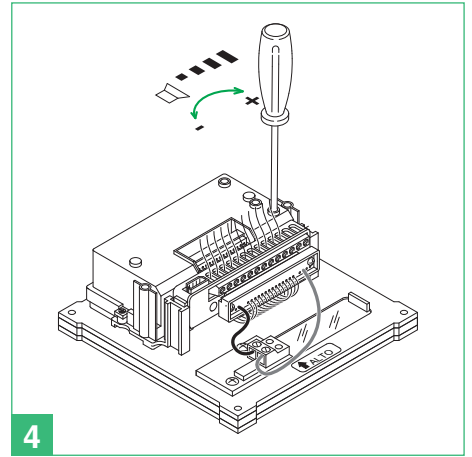

VIPK/002V

- (IT) Cablaggio impianto kit monofamiliare Art. 8503 stand alone
- (EN) System wiring for stand-alone single-family kit Art. 8503
- (FR) Câblage du kit 1 usager art. 8503 stand alone
- (NL) Bedrading installatie enkelvoudige kit Art. 8503 stand alone

- (DE) Verdrahtung einer Anlage für Einfamilienhaus Art. 8503 Stand-Alone
- (ES) Cableado de la instalación kit unifamiliar art. 8503 independiente
- (PT) Cablagem do equipamento kit monofamiliar art. 8503 independente

1454K

- ORANGE WIRE TX -
- WHITE/ORANGE WIRE TX +
- GREEN WIRE RX -
- WHITE/GREEN WIRE RX +

1395

4662KC+3269/1