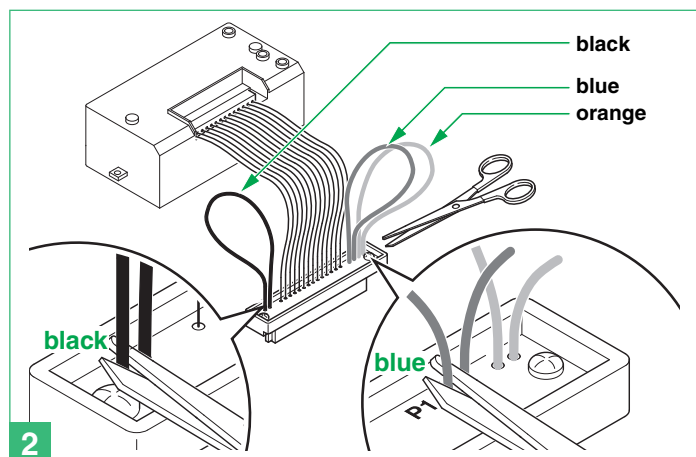

Integrazione Manuale Tecnico Kit ViP monofamiliare con pulsantiera Vandalcom Art.8503
Supplement Technical manual for VIP single-family KIT with Vandalcom entrance panel Art. 8503
Intégration Manuel Technique KIT VIP 1 usager avec plaque de rue Vandalcom Art. 8503
Aanvulling Technische handleiding enkelvoudige KIT VIP met Vandalcom entreepaneel Art. 8503
Ergänzung Technisches Handbuch für VIP Einfamilienset mit Tasterplatte Vandalcom Art. 8503
Integraciones Manual técnico KIT VIP unifamiliar con pulsadores Vandalcom Art. 8503
Integração Manual técnico KIT ViP monofamiliar com botoneira Vandalcom Art. 8503

Art. 2G60000616

Art. 2G60000120

- IT * Presente nella confezione Art. 4662KC
- EN * Included in Art. 4662KC package
- FR * Présent dans l'emballage Art. 4662KC
- NL * Inbegrepen in de verpakking art. 4662KC
- DE * Enthalten in der Packung Art. 4662KC
- ES * Incluido en el paquete del Art. 4662KC
- PT * Manter independente os botões comuns do módulo art. 4662KC

IT Collegamento per utilizzo pulsanti posto esterno
EN Connection for the use of external unit buttons
FR Raccordement pour utilisation boutons poste extérieur
NL Aansluiting voor het gebruik van de drukknoppen van het entreepaneel

DE Anschluss für die Verwendung der Taster an der Außensprechstelle
ES Conexión para uso de pulsadores en puesto exterior
PT Ligaçao para utilização de botões do posto externo