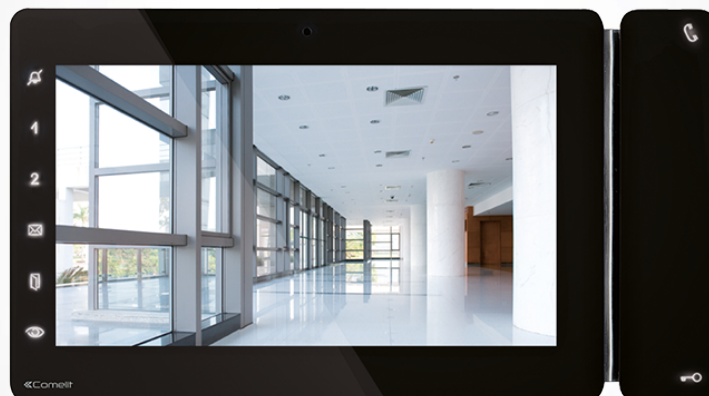

6802B

**MONITOR MAXI 7 POLLICI NERO, VIP**

VIP

Monitor Maxi a colori da incasso (utilizzando la scatola opzionale art. 6817) con schermo touch da 7" / 16:9, fonica vivavoce full-duplex con induzione magnetica e comandi touch sensitive per sistema ViP. Consente la regolazione del livello di colore, contrasto, volume fonica e volume suoneria. Dotato di slot per alloggiamento di una scheda micro-SD (non fornita). È possibile la personalizzazione della suoneria scegliendo tra diverse melodie. Dotato di serie di pulsante apriporta, pulsante di abilitazione/disabilitazione fonica con relativi led di segnalazione e di altri pulsanti per autoaccensione, servizio privacy e altre funzioni programmabili. Gestisce di serie la chiamata fuoriporta e la ripetizione di chiamata. Compatibile con formato video H.264. Colore nero. Dimensioni (L x H x P): 223x124x25mm.

**AWARDS**DESIGN  
MILANO

**6802B**
**MONITOR MAXI 7 POLLICI NERO, VIP**
**DATI GENERALI**

Altezza prodotto (mm):	124
Larghezza prodotto (mm):	223
Profondità prodotto (mm):	25
Peso del prodotto (g):	700
Colore del prodotto:	Nero RAL9005
Materiale:	ABS, Vetro
Montaggio ad incasso:	Sì, con accessorio dedicato
Montaggio a parete:	Sì