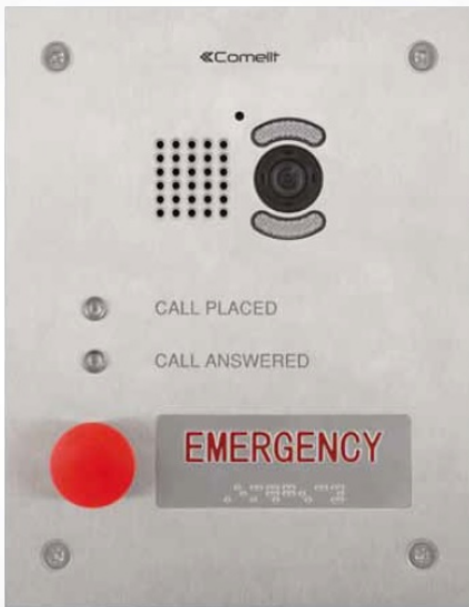

**EMERGENCY**

**PULSANTIERA MONOBLOCCO EMERGENCY A/V**

Pulsantiera monoblocco audio/video tipo EMERGENCY.

**EMERGENCY**
**PULSANTIERA MONOBLOCCO EMERGENCY A/V**
**CARATTERISTICHE PRINCIPALI**

Compatibile con gruppo audio:	1682
Compatibile con gruppo audio/video:	4682HC
Tipologia:	
Tipo rivestimento:	Finitura alluminio
Sistema audio:	Si
Sistema audio/video:	Si
Montaggio a parete:	Si
Protezione anti pioggia (opzionale):	Si
Chiamata a pulsanti:	Si
Pulsanti totali:	1
Temperatura di funzionamento (°C):	-25 ÷ 55
Grado protezione IP (codice IP):	IP54
Grado di protezione antinvandalo (codice IK):	

**COMPATIBILITÀ**

Sistema Vip:	Si
--------------	----

EMERGENCY

PULSANTIERA MONOBLOCCO EMERGENCY A/V

ACCESSORIES

**3461**

CUSTODIA DA PARETE PER PULSANTIERE EMERGENCY E HELP POINT

Accessorio in acciaio inox per montaggio da parete delle pulsantiera art. 3460EA, 3460HEV, 3460HA, 3460HHV.

Dimensioni (L x H x P): 176x227x57 mm

**3463**

COLONNINA EMERGENCY

Colonnina in acciaio inox per installazione a parete. Da completare con pulsantiera di emergenza e lampeggiante.

Tramite il pulsante di chiamata presente sulla pulsantiera, l'utente in difficoltà può inviarti una chiamata per richiedere soccorso. Dimensioni: 250x702x100 mm.

**3464**

LAMPEGGIANTE PER COLONNINA EMERGENCY

Lampeggiante di colore blu da utilizzare in abbinamento alla colonnina art. 3463. Alimentazione 24 Vdc