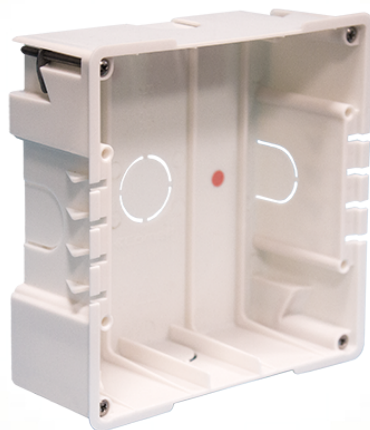

**6617**

**SCATOLA DA INCASSO SU CARTONGESSO. ICONA**

Scatola da incasso che consente di installare i monitor serie Icona su pareti in cartongesso e/o in cemento. Dimensioni (L x H x P): 129x129x50 mm.

**6617**

## SCATOLA DA INCASSO SU CARTONGESSO. ICONA

### CARATTERISTICHE PRINCIPALI

Altezza (mm):	129
Larghezza (mm):	129
Profondità (mm):	50
Peso (g):	70

### DATI GENERALI

Tipo rivestimento:	ABS
Colore:	Bianco RAL9003