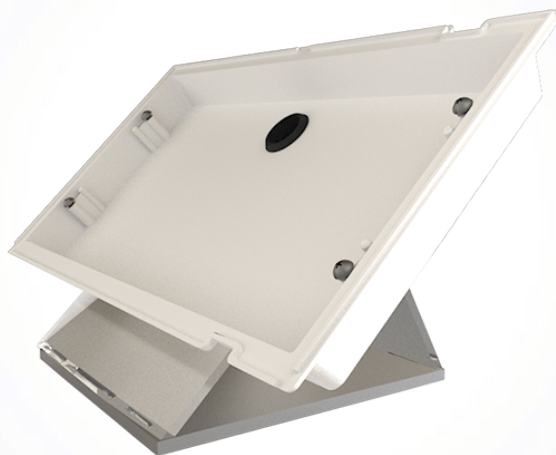

6812

BASE DA TAVOLO PER MONITOR MAXI

Accessorio per l'installazione da tavolo del monitor Maxi. Dimensioni: 105x75x110mm.

6812

BASE DA TAVOLO PER MONITOR MAXI

CARATTERISTICHE PRINCIPALI

Altezza (mm):	75
Larghezza (mm):	105
Profondità (mm):	110

DATI GENERALI

Tipo rivestimento:	Plastica/Acciaio
Colore:	Trasparente/Acciaio

COMPATIBILITÀ

Sistema audio/video Simplebus 2:	Si
Sistema Vip:	Si

MONTAGGIO/INSTALLAZIONE

Montaggio su base da tavolo:	Si
------------------------------	----