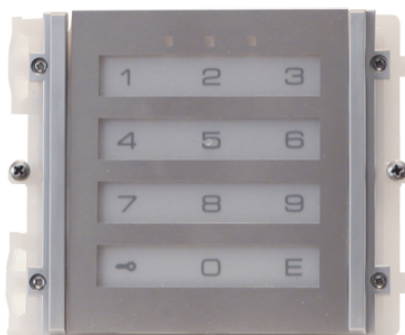

**3348M****MODULO CHIAVE ELETTRONICA DIGITALE SERIE IKALL**

Modulo chiave elettronica digitale con retroilluminazione tastiera a led selezionabile tra blu, bianca e spenta e finitura in acciaio inox. Componendo sulla tastiera un numero da 1 a 8 cifre, vengono attivati due relè (10A), che consentono l'azionamento di serrature elettriche o di altri dispositivi. Alimentazione 12 V AC/DC. Dimensioni 112x89,5x40 mm.

3348M

MODULO CHIAVE ELETTRONICA DIGITALE SERIE IKALL