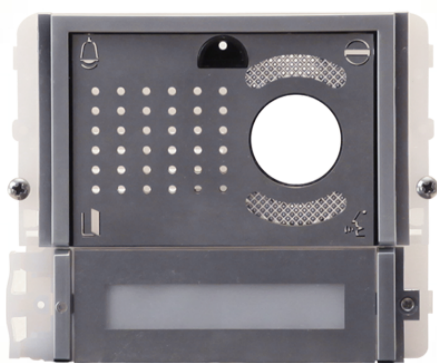

33411M

**MODULO 1 PULSANTE PER UNITÀ AUDIO/VIDEO SERIE IKALL METAL**

Modulo predisposto per portiere audio/video, con finitura acciaio inox. Cartellini portanome con illuminazione a led selezionabile tra blu, bianca e spenta. Da completare con il relativo portiere videocitofonico che dipende dal sistema di cablaggio utilizzato. Dimensioni 112x89,5x32 mm.

## MODULO 1 PULSANTE PER UNITÀ AUDIO/VIDEO SERIE IKALL METAL

### CARATTERISTICHE PRINCIPALI

Altezza (mm):	89,5
Larghezza (mm):	112
Profondità (mm):	32
Temperatura di funzionamento (°C):	-25 ÷ 55

### DATI GENERALI

Colore:	Nero RAL9005
---------	--------------