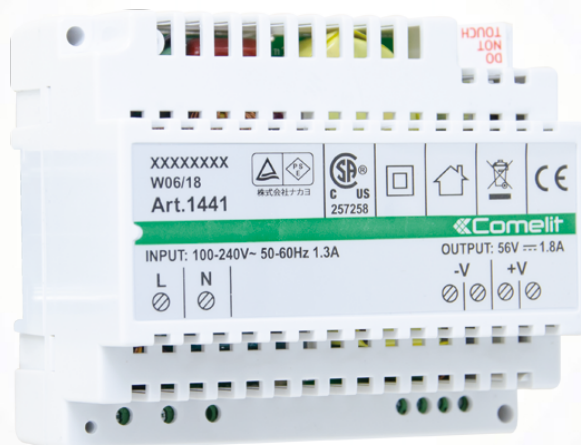

1441

ALIMENTATORE DI MONTANTE SISTEMA VIP 100W

Alimentatore 230Vac/110Vac da 100W - 55Vdc da barra din (6 moduli). Dimensioni 106x89x62mm.

1441

ALIMENTATORE DI MONTANTE SISTEMA VIP 100W

CARATTERISTICHE PRINCIPALI

Applicabile a guida DIN:	Si
Numero moduli DIN:	6

DATI GENERALI

Altezza (mm):	99
Larghezza (mm):	93
Profondità (mm):	53

COMPATIBILITÀ

Sistema Vip:	Si
--------------	----

MONTAGGIO/INSTALLAZIONE

Montaggio a parete:	Si
---------------------	----

CARATTERISTICHE AUDIO/VIDEO

Sistema audio/video:	Si
----------------------	----

CARATTERISTICHE ELETTRICHE

Alimentazione:	220÷240VAC
Tensione continua uscita A (VDC):	55
Assorbimento massimo di corrente (mA):	1,3
Potenza massima erogata (W):	100