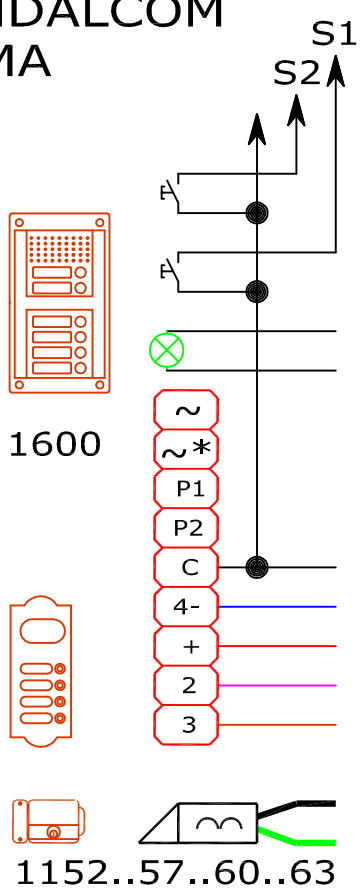

LOGICOM

VANDALCOM ROMA

LOGICOM

VANDALCOM ROMA

5801+
5705

5701+
5705

4594

4551/B

4558

1195

1600

1152..57..60..63

4655

1152..57..60..63

VIDEOCOM

4700W/
4700W/I/
4701W/A/
4705W/A