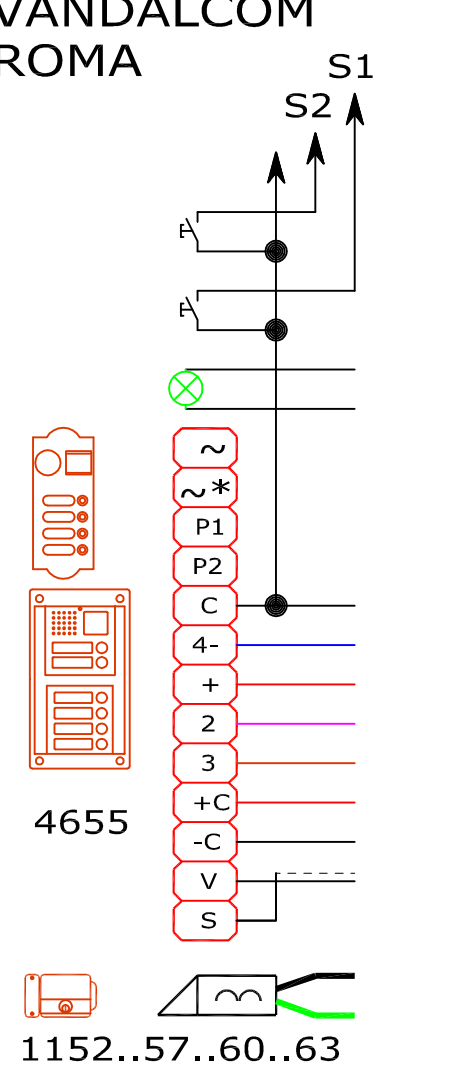

LOGICOM

VANDALCOM ROMA

LOGICOM

VANDALCOM ROMA

5801+
5705

5701+
5705

4594

4551/B

4558

1195

1600

1152..57..60..63

4655

1152..57..60..63

VIDEOCOM

4700W/
4700W/I/
4701W/A/
4705W/A