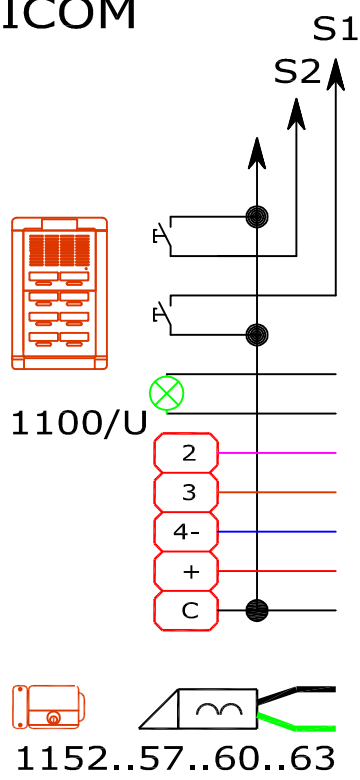

LOGICOM

VANDALCOM ROMA

LOGICOM

VANDALCOM ROMA

5801+
5705

5701+
5705

4594

4551/B

4558

1195

1600

1152..57..60..63

4655

1152..57..60..63

VIDEOCOM

4700W/
4700W/I/
4701W/A/
4705W/A