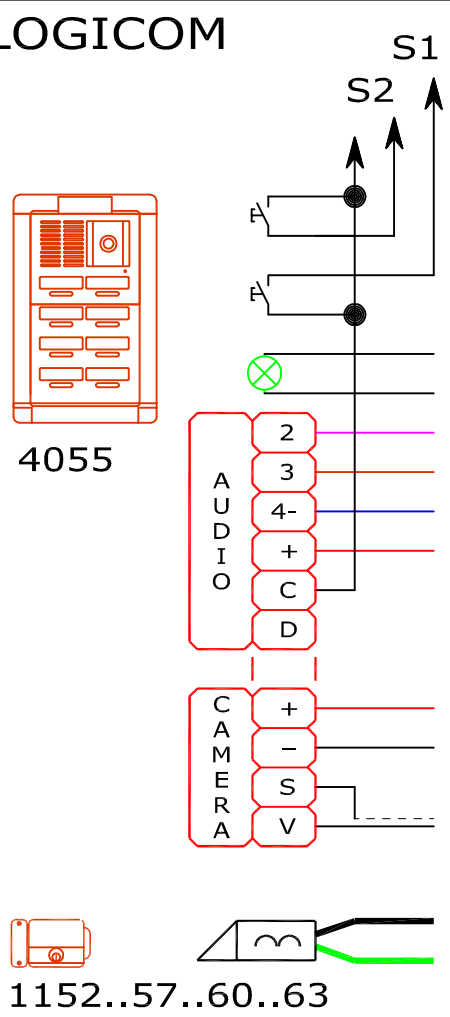

LOGICOM

VANDALCOM ROMA

LOGICOM

VANDALCOM ROMA

5801+
5705

5701+
5705

4594

4551/B

4558

1195

1600

1152..57..60..63

4655

1152..57..60..63

VIDEOCOM

4700W/
4700W/I/
4701W/A/
4705W/A