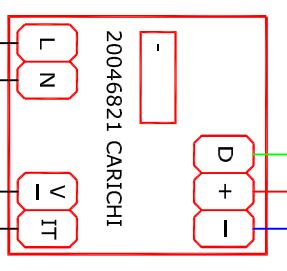

INTERRUTTORE
MT LINEA FM

POWER LINE M/T
CIRCUIT BREAKER

INTERRUTTORE
MT MODULI BUS

BUS SYSTEM M/T
CIRCUIT BREAKER

INTERRUTTORE
MT LINEA FOTOVOLTAICO

PHOTOVOLTAIC SYSTEM M/T
CIRCUIT BREAKER

LAVATRICE
WASHING
MACHINE

LAVASTOVIGLIE
DISHWASHER

INVERTER

CONSTATORE
DI PRODUZIONE
METER

STRINGA GENERATORE
FOTOVOLTAICO
PHOTOVOLTAIC
GENERATOR

SHK/008