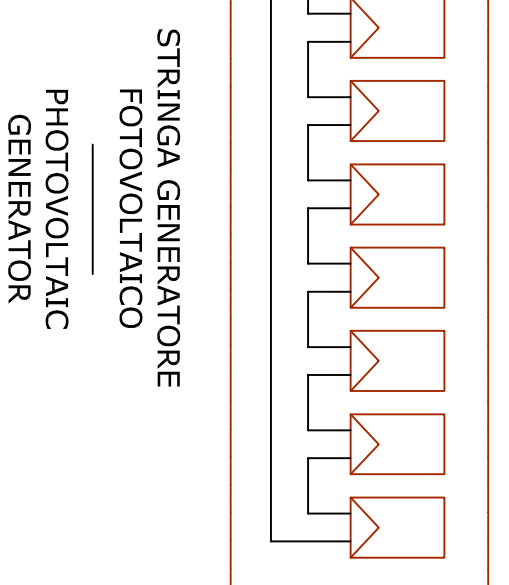

INTERRUTTORE
MT LINEA FM

POWER LINE M/T
CIRCUIT BREAKER

INTERRUTTORE
MT MODULI BUS

BUS SYSTEM M/T
CIRCUIT BREAKER

INTERRUTTORE
MT LINEA FOTOVOLTAICO

PHOTOVOLTAIC SYSTEM M/T
CIRCUIT BREAKER

LAVATRICE
WASHING
MACHINE

LAVASTOVIGLIE
DISHWASHER

INVERTER

CONSTATORE
DI PRODUZIONE
METER

STRINGA GENERATORE
FOTOVOLTAICO
PHOTOVOLTAIC
GENERATOR

SHK/008