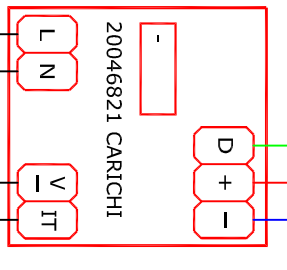

INTERRUTTORE
MT LINEA FM

POWER LINE M/T
CIRCUIT BREAKER

INTERRUTTORE
MT MODULI BUS

BUS SYSTEM M/T
CIRCUIT BREAKER

INTERRUTTORE
MT LINEA FOTOVOLTAICO

PHOTOVOLTAIC SYSTEM M/T
CIRCUIT BREAKER

LAVATRICE
WASHING
MACHINE

LAVASTOVIGLIE
DISHWASHER

INVERTER

CONSTATORE
DI PRODUZIONE
METER

STRINGA GENERATORE
FOTOVOLTAICO
PHOTOVOLTAIC
GENERATOR

SHK/008