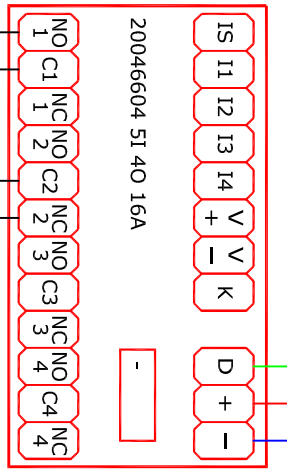

INTERRUTTORE
MT LINEA FM

POWER LINE M/T
CIRCUIT BREAKER

INTERRUTTORE
MT MODULI BUS

BUS SYSTEM M/T
CIRCUIT BREAKER

INTERRUTTORE
MT LINEA FOTOVOLTAICO

PHOTOVOLTAIC SYSTEM M/T
CIRCUIT BREAKER

LAVATRICE
WASHING
MACHINE

LAVASTOVIGLIE
DISHWASHER

INVERTER

CONSTATORE
DI PRODUZIONE
METER

STRINGA GENERATORE
FOTOVOLTAICO
PHOTOVOLTAIC
GENERATOR

SHK/008