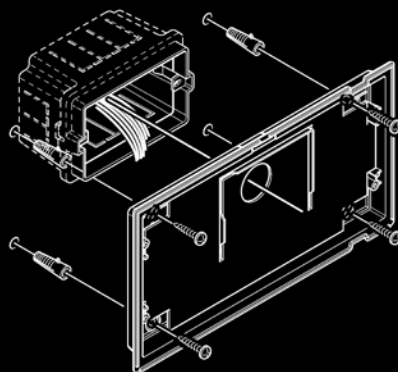

MESSAGGI
È POSSIBILE RICEVERE MESSAGGI O AVVISI DA CENTRALINO.
L'ARRIVO DEL MESSAGGIO È SEGNALATO VISIVAMENTE
TRAMITE LED

Maxi

	<p>6801W</p>	<p>MONITOR 7" SERIE MAXI. SISTEMA 2 FILI Monitor a colori da incasso (su scatola Art. 6817) o a parete (con supporto Art. 6820) con schermo da 7" 16/9, fonica vivavoce full-duplex e comandi touch sensitive. Consente la regolazione livello luminosità, contrasto, volume fonica e volume suoneria. È possibile la personalizzazione della suoneria scegliendo fra diverse melodie. Dotato di serie di pulsante apriporta, pulsante di abilitazione/disabilitazione fonica con relativi led di segnalazione e di altri 6 pulsanti per autoaccensione, servizio privacy e altre funzioni programmabili. Gestisce di serie la chiamata fuori porta e la ripetizione di chiamata ed è Completo di un 2 DIP-SWITCH a 8 posizioni per la programmazione del codice utente e la programmazione dei pulsanti. Dotato di morsetto di derivazione da montante Art 1214/2C. Il monitor è utilizzabile solo su impianti 2 fili SimplebusTop Color. Dimensioni 223x124x12 mm.</p>
	<p>6802W</p>	<p>MONITOR 7" SERIE MAXI. SISTEMA VIP Monitor a colori touch da 7" 16:9 con fonica vivavoce full duplex. Gestisce di serie la diffusione sonora e la gestione consumi. Regolazione fonica, suoneria, colore e contrasto. Dotato di slot per alloggiamento micro SD card. È possibile la personalizzazione della suoneria. Dispone di funzione memo video e di rubrica interna per la gestione della chiamate intercomunicanti. Gestisce di serie la chiamata fuori porta e la ripetizione di chiamata. Dispone di ingresso di panico e allarme. Comandi "sensitive touch" con retroilluminazione a led. Il comando presa fonica e apriporta sono sempre visibili mentre tutti gli altri sono visibili con tocco o con swipe. Dispone inoltre di pulsante per autoaccensione, pulsante per la funzione privacy o dottore selezionabile (con segnalazione luminosa led rosso di privacy attiva) e 2 pulsanti per usi vari. Segnalazione luminosa per "porta aperta" e "messaggi". Installazione da incasso, da parete e con base da tavolo. Dimensioni 230x168x28mm. Compatibile con formato video H264.</p>
	<p>6817</p>	<p>SCATOLA DA INCASSO PER MONITOR MAXI Scatola da incasso in plastica ABS nera. Dimensioni: 212x115x50mm</p>
	<p>6820</p>	<p>SUPPORTO DA PARETE PER MONITOR MAXI 2 FILI E VIP Supporto da parete per monitor Maxi. Colore Bianco. Dimensioni: 216x117x16 mm.</p>
	<p>6812</p>	<p>BASE DA TAVOLO PER MONITOR MAXI</p>