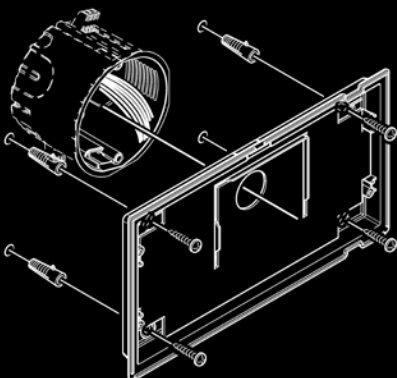

MESSAGGI
È POSSIBILE RICEVERE MESSAGGI O AVVISI DA CENTRALINO.
L'ARRIVO DEL MESSAGGIO È SEGNALATO VISIVAMENTE
TRAMITE LED

Maxi

	<p>6801W</p>	<p>MONITOR 7" SERIE MAXI. SISTEMA 2 FILI Monitor a colori da incasso (su scatola Art. 6817) o a parete (con supporto Art. 6820) con schermo da 7" 16/9, fonica vivavoce full-duplex e comandi touch sensitive. Consente la regolazione livello luminosità, contrasto, volume fonica e volume suoneria. È possibile la personalizzazione della suoneria scegliendo fra diverse melodie. Dotato di serie di pulsante apriporta, pulsante di abilitazione/disabilitazione fonica con relativi led di segnalazione e di altri 6 pulsanti per autoaccensione, servizio privacy e altre funzioni programmabili. Gestisce di serie la chiamata fuori porta e la ripetizione di chiamata ed è Completo di un 2 DIP-SWITCH a 8 posizioni per la programmazione del codice utente e la programmazione dei pulsanti. Dotato di morsetto di derivazione da montante Art 1214/2C. Il monitor è utilizzabile solo su impianti 2 fili SimplebusTop Color. Dimensioni 223x124x12 mm.</p>
	<p>6802W</p>	<p>MONITOR 7" SERIE MAXI. SISTEMA VIP Monitor a colori touch da 7" 16:9 con fonica vivavoce full duplex. Gestisce di serie la diffusione sonora e la gestione consumi. Regolazione fonica, suoneria, colore e contrasto. Dotato di slot per alloggiamento micro SD card. È possibile la personalizzazione della suoneria. Dispone di funzione memo video e di rubrica interna per la gestione della chiamate intercomunicanti. Gestisce di serie la chiamata fuori porta e la ripetizione di chiamata. Dispone di ingresso di panico e allarme. Comandi "sensitive touch" con retroilluminazione a led. Il comando presa fonica e apriporta sono sempre visibili mentre tutti gli altri sono visibili con tocco o con swipe. Dispone inoltre di pulsante per autoaccensione, pulsante per la funzione privacy o dottore selezionabile (con segnalazione luminosa led rosso di privacy attiva) e 2 pulsanti per usi vari. Segnalazione luminosa per "porta aperta" e "messaggi". Installazione da incasso, da parete e con base da tavolo. Dimensioni 230x168x28mm. Compatibile con formato video H264.</p>
	<p>6817</p>	<p>SCATOLA DA INCASSO PER MONITOR MAXI Scatola da incasso in plastica ABS nera. Dimensioni: 212x115x50mm</p>
	<p>6820</p>	<p>SUPPORTO DA PARETE PER MONITOR MAXI 2 FILI E VIP Supporto da parete per monitor Maxi. Colore Bianco. Dimensioni: 216x117x16 mm.</p>
	<p>6812</p>	<p>BASE DA TAVOLO PER MONITOR MAXI</p>