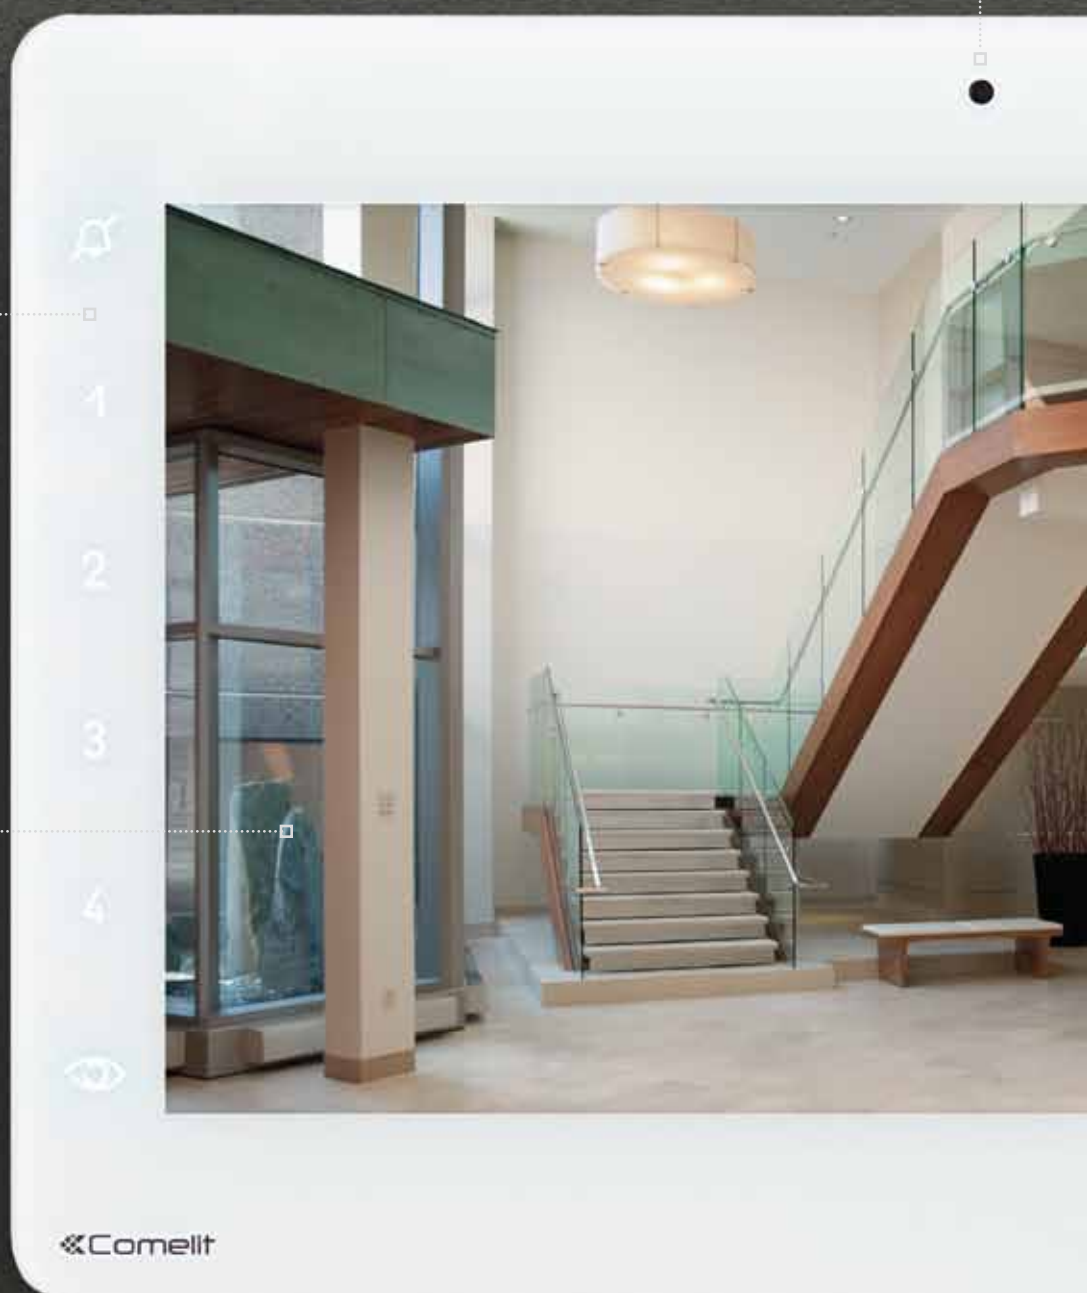

Maxi

TECNOLOGIA E DESIGN
FORMATO PANORAMA.

SISTEMA 2 FILI E VIP

 **Comelit**[®]
Passion. Technology. Design.

Maxi. Alta tecnologia
in un monitor panoramico da 7".
Mettetevi comodi, inizia lo spettacolo.

Maxi rappresenta il nuovo riferimento nella videocitofonia d'alta gamma. Le sue forme sono frutto della ricerca Comelit per un design innovativo. Un impegno che è valso all'azienda autorevoli riconoscimenti e accrediti internazionali come Red Hot design award, Design Plus, Design Index ADI e Good Design. Maxi, premiato anch'esso con il Good Design e disponibile in due versioni - 2 fili e VIP - unisce i valori del design ad una tecnologia all'avanguardia con schermo a 7 pollici 16/9.

Maxi

VERSIONE 2 FILI

TASTI SENSITIVE TOUCH
(FUNZIONE SWIPE):

PRIVACY / DOTTORE

4 TASTI PROGRAMMABILI

AUTOACCENSIONE

SCHERMO 7" 16/9 WIDE

TECNOLOGIA **SWIPE**