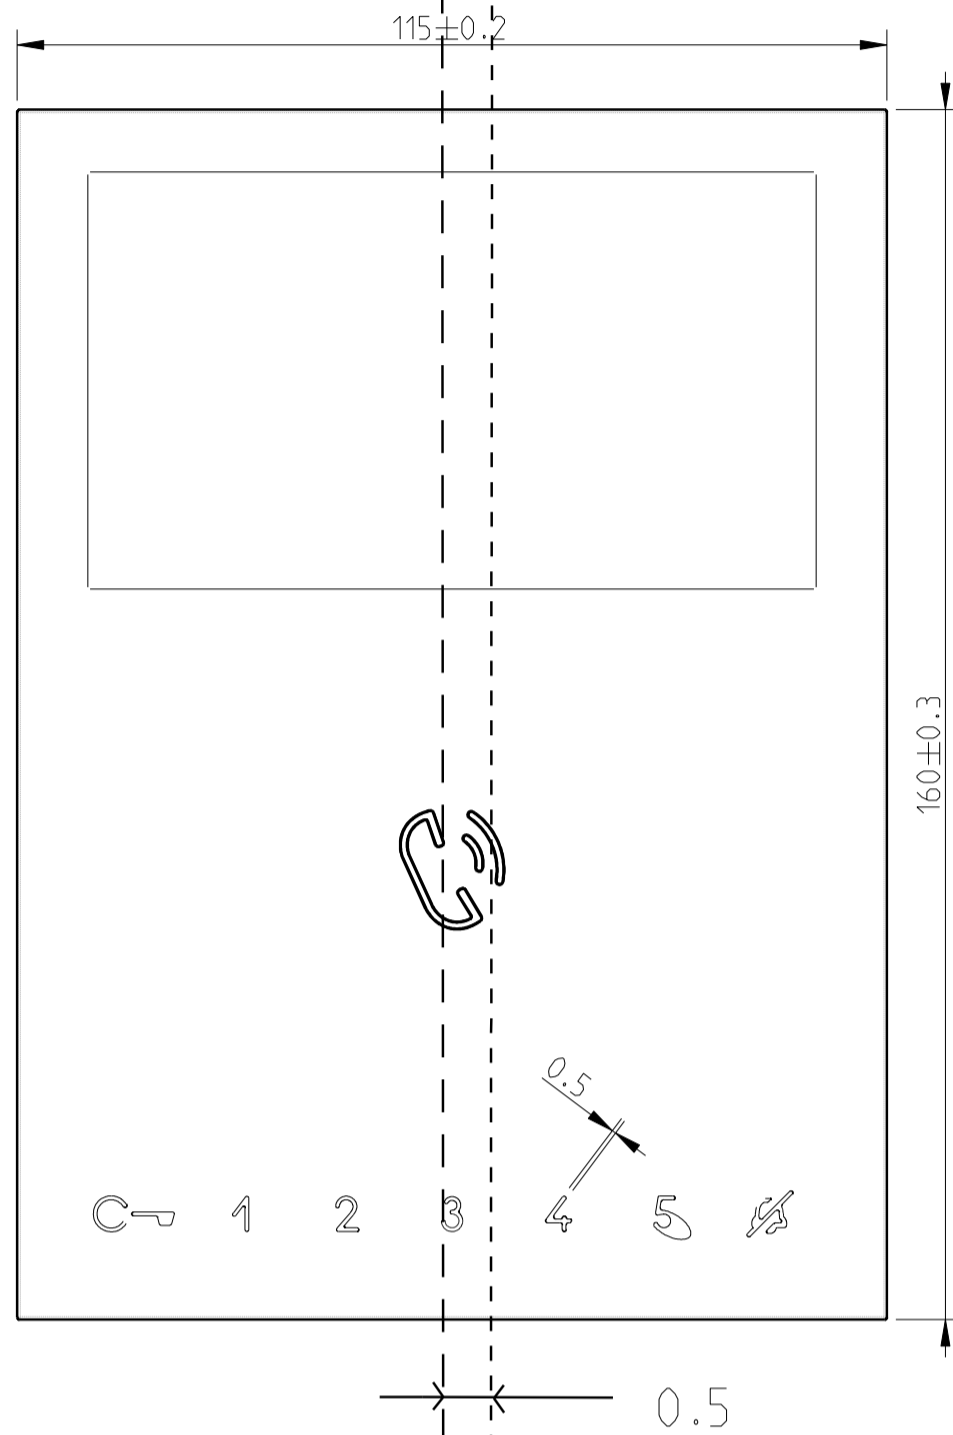

6722W + 6742 W

Frontal Cover Axis

Flush wall box Axis

Frontal cover

Bracket

Shift flush wall box position of 0.5 mm to the right

Installare la scatola da incasso 0.5 mm più a destra

Flush wall box