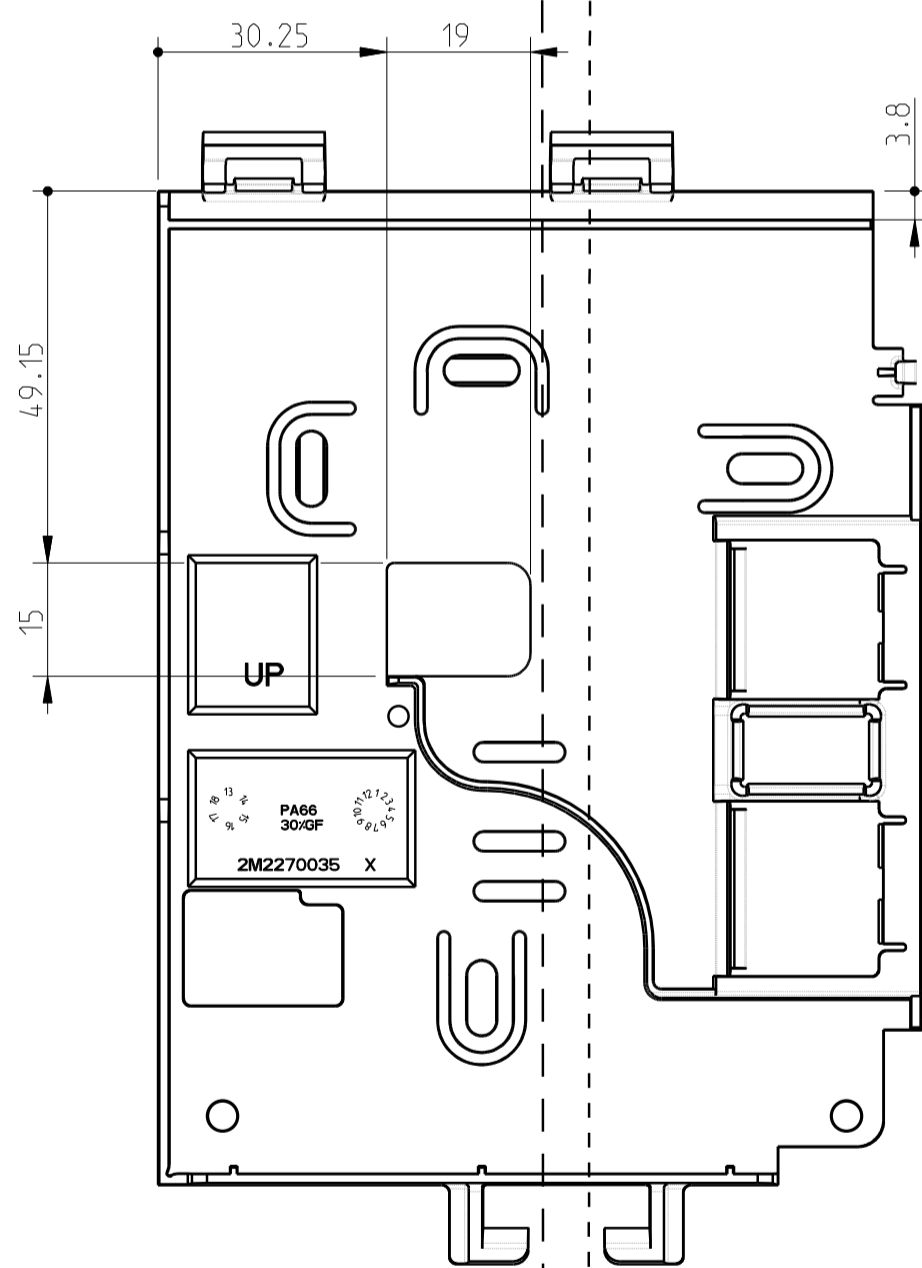

6722W + 6742 W

Frontal Cover Axis

Flush wall box Axis

Frontal cover

Bracket

Shift flush wall box position of 0.5 mm to the right

Installare la scatola da incasso 0.5 mm più a destra

Flush wall box