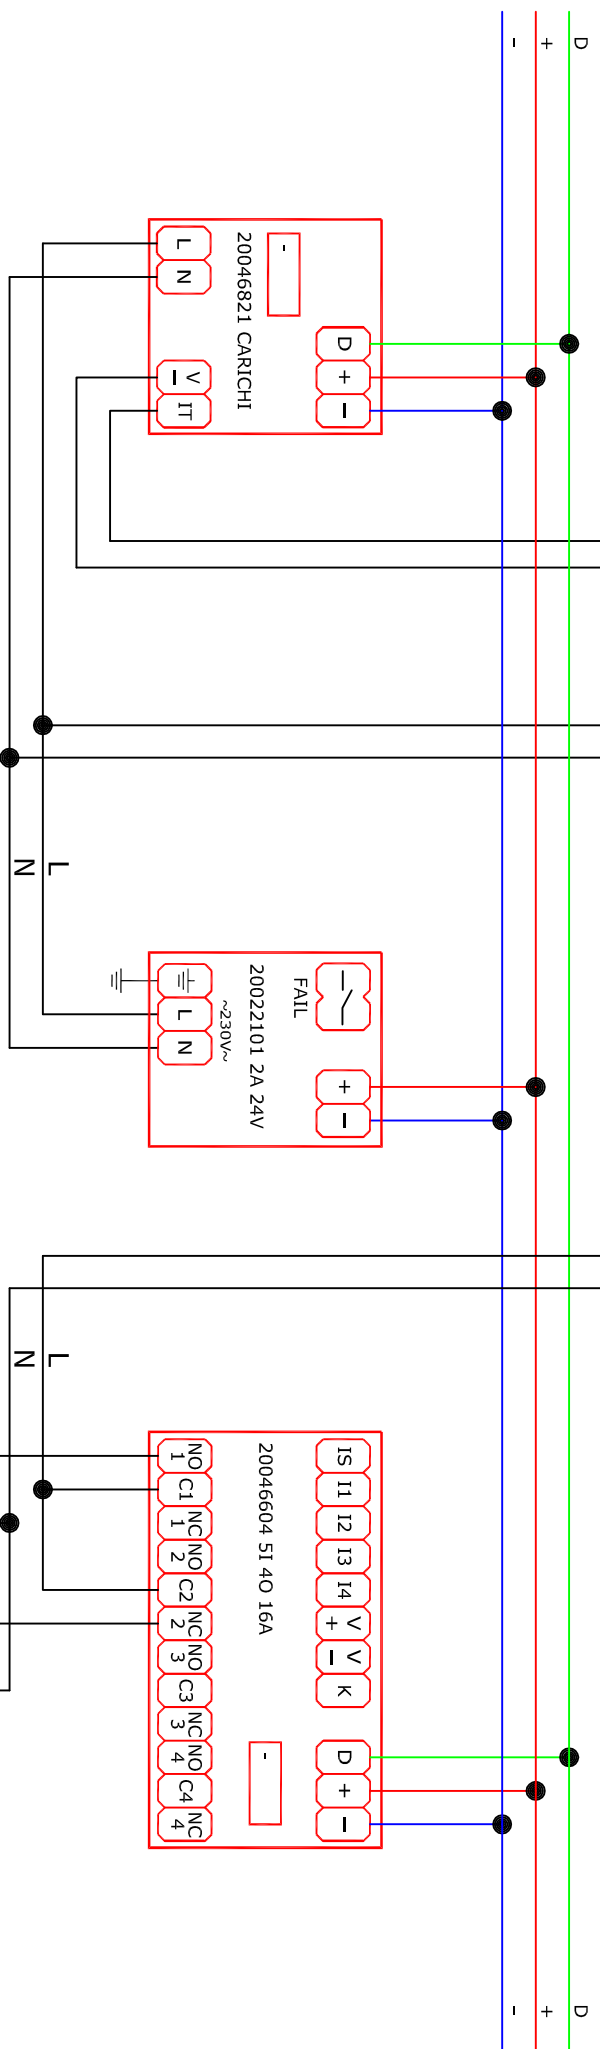

ELECTRICITY  
SUPPLIER  
METER

CONTATORE  
FORNITORE  
ENERGIA

L  
N

INTERRUTTORE  
MT DIFF. GENERALE  
MAIN MAGNETIC/THERMAL  
DIFFERENTIAL  
CIRCUIT BREAKER

TA

L  
N

INTERRUTTORE  
MT MODULI BUS  
BUS SYSTEM M/T  
CIRCUIT BREAKER

INTERRUTTORE  
MT LINEA FM  
POWER LINE M/T  
CIRCUIT BREAKER

LAVATRICE  
WASHING  
MACHINE

LAVASTOVIGLIE  
DISHWASHER