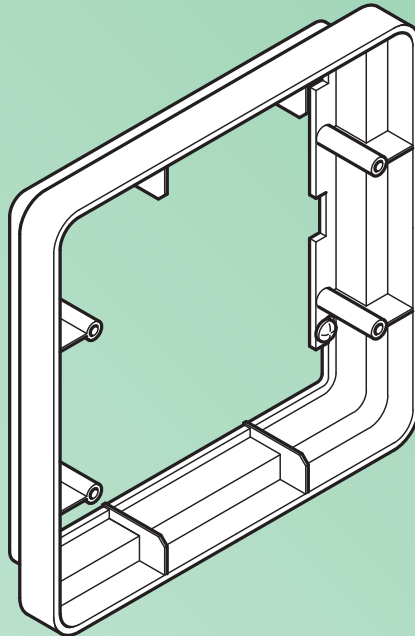

FT GEN 27

Montaggio con scatola da parete bassa Art. 6120

Fitting low wall-mounting box, Art. 6120

Montage avec boîtier en saillie bas Art. 6120

Montage met lage opbouwrand art. 6120

Montage mit Kurzer Aufputz-Rahmen Art. 6120

Montaje con caja de superficie baja art. 6120

Montagem com caixa para parede baixa Art. 6120

www.comelitgroup.com