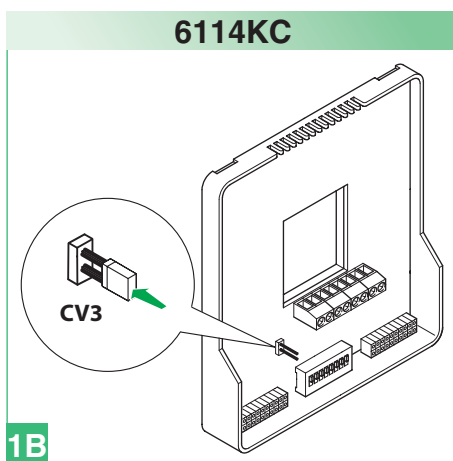

- DE** Montage der Abdeckblende Art. 6101Z
- ES** Montaje de la tapa art. 6101Z
- PT** Montagem máscara Art. 6101Z

- IT** Inserire il jumper sul contatto CN2 (Art. 6114C, fig. 1A) o CV3 (Art. 6114KC, fig. 1B) per disabilitare tutti i tasti tranne quelli per la presa fonica e per la serratura
- EN** Connect the jumper to contact CN2 (Art. 6114C, fig. 1A) or CV3 (Art. 6114KC, fig. 1B) to disable all keys except those used for audio and door lock operation
- FR** Insérer les cavaliers sur le contact CN2 (Art. 6114C, fig. 1A) ou CV3 (Art. 6114KC, fig. 1B) pour invalider toutes les touches sauf celles pour la prise phonique et pour la gâche
- NL** Zet de jumper op het contact CN2 (art. 6114C, afb. 1A) of CV3 (art. 6114KC, afb. 1B) om alle toetsen uit te schakelen, behalve de spraaktoets en de toets voor het slot
- DE** Den Jumper am Kontakt CN2 (Art. 6114C, Abb. 1A) bzw. CV3 (Art. 6114KC, Abb. 1B) einsetzen, um alle Tasten mit Ausnahme jener für die Sprechverbindung und das Türschloss zu deaktivieren
- ES** Insertar el puente en el contacto CN2 (art. 6114C, fig. 1A) o CV3 (art. 6114KC, fig. 1B) para inhabilitar todas las teclas menos las empleadas para la toma de audio y la cerradura
- PT** Introduzir o comutador de derivação no contacto CN2 (art. 6114C, fig. 1A) ou CV3 (art. 6114KC, fig. 1B) para desactivar todas as teclas, excepto as teclas para a activação do som e fechadura