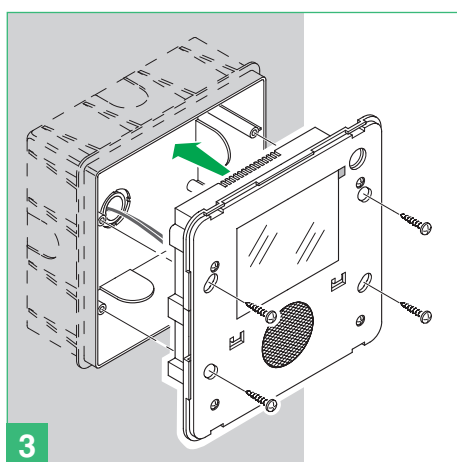

SIMPLE  
**BUS  
TOP**

**Manuale tecnico mascherina 2 pulsanti Art. 6101Z**  
**Technical manual for 2-button faceplate Art. 6101Z**  
**Manuel technique façade à 2 boutons Art. 6101Z**  
**Technische handleiding frontpaneel 2 drukknoppen art. 6101Z**  
**Technisches Handbuch Blende 2 Tasten Art. 6101Z**  
**Manual técnico de la tapa de 2 pulsadores art. 6101Z**  
**Manual técnico máscara com 2 botões, art. 6101Z**

- DE** Montage der Abdeckblende Art. 6101Z
- ES** Montaje de la tapa art. 6101Z
- PT** Montagem máscara Art. 6101Z

- IT** Inserire il jumper sul contatto CN2 (Art. 6114C, fig. 1A) o CV3 (Art. 6114KC, fig. 1B) per disabilitare tutti i tasti tranne quelli per la presa fonica e per la serratura
- EN** Connect the jumper to contact CN2 (Art. 6114C, fig. 1A) or CV3 (Art. 6114KC, fig. 1B) to disable all keys except those used for audio and door lock operation
- FR** Insérer les cavaliers sur le contact CN2 (Art. 6114C, fig. 1A) ou CV3 (Art. 6114KC, fig. 1B) pour invalider toutes les touches sauf celles pour la prise phonique et pour la gâche
- NL** Zet de jumper op het contact CN2 (art. 6114C, afb. 1A) of CV3 (art. 6114KC, afb. 1B) om alle toetsen uit te schakelen, behalve de spraaktoets en de toets voor het slot
- DE** Den Jumper am Kontakt CN2 (Art. 6114C, Abb. 1A) bzw. CV3 (Art. 6114KC, Abb. 1B) einsetzen, um alle Tasten mit Ausnahme jener für die Sprechverbindung und das Türschloss zu deaktivieren
- ES** Insertar el puente en el contacto CN2 (art. 6114C, fig. 1A) o CV3 (art. 6114KC, fig. 1B) para inhabilitar todas las teclas menos las empleadas para la toma de audio y la cerradura
- PT** Introduzir o comutador de derivação no contacto CN2 (art. 6114C, fig. 1A) ou CV3 (art. 6114KC, fig. 1B) para desactivar todas as teclas, excepto as teclas para a activação do som e fechadura