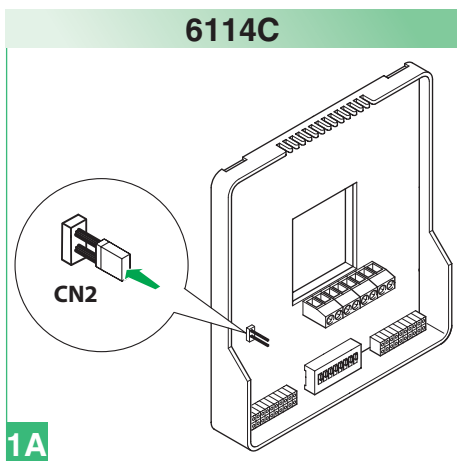

SIMPLE  
**BUS  
TOP**

**Manuale tecnico mascherina 2 pulsanti Art. 6101Z**  
**Technical manual for 2-button faceplate Art. 6101Z**  
**Manuel technique façade à 2 boutons Art. 6101Z**  
**Technische handleiding frontpaneel 2 drukknoppen art. 6101Z**  
**Technisches Handbuch Blende 2 Tasten Art. 6101Z**  
**Manual técnico de la tapa de 2 pulsadores art. 6101Z**  
**Manual técnico máscara com 2 botões, art. 6101Z**

- DE** Montage der Abdeckblende Art. 6101Z
- ES** Montaje de la tapa art. 6101Z
- PT** Montagem máscara Art. 6101Z

- IT** Inserire il jumper sul contatto CN2 (Art. 6114C, fig. 1A) o CV3 (Art. 6114KC, fig. 1B) per disabilitare tutti i tasti tranne quelli per la presa fonica e per la serratura
- EN** Connect the jumper to contact CN2 (Art. 6114C, fig. 1A) or CV3 (Art. 6114KC, fig. 1B) to disable all keys except those used for audio and door lock operation
- FR** Insérer les cavaliers sur le contact CN2 (Art. 6114C, fig. 1A) ou CV3 (Art. 6114KC, fig. 1B) pour invalider toutes les touches sauf celles pour la prise phonique et pour la gâche
- NL** Zet de jumper op het contact CN2 (art. 6114C, afb. 1A) of CV3 (art. 6114KC, afb. 1B) om alle toetsen uit te schakelen, behalve de spraaktoets en de toets voor het slot
- DE** Den Jumper am Kontakt CN2 (Art. 6114C, Abb. 1A) bzw. CV3 (Art. 6114KC, Abb. 1B) einsetzen, um alle Tasten mit Ausnahme jener für die Sprechverbindung und das Türschloss zu deaktivieren
- ES** Insertar el puente en el contacto CN2 (art. 6114C, fig. 1A) o CV3 (art. 6114KC, fig. 1B) para inhabilitar todas las teclas menos las empleadas para la toma de audio y la cerradura
- PT** Introduzir o comutador de derivação no contacto CN2 (art. 6114C, fig. 1A) ou CV3 (art. 6114KC, fig. 1B) para desactivar todas as teclas, excepto as teclas para a activação do som e fechadura