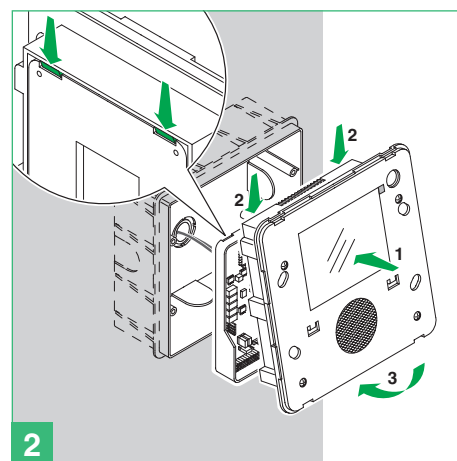

SIMPLE  
**BUS  
TOP**

**Manuale tecnico mascherina 2 pulsanti Art. 6101Z**  
**Technical manual for 2-button faceplate Art. 6101Z**  
**Manuel technique façade à 2 boutons Art. 6101Z**  
**Technische handleiding frontpaneel 2 drukknoppen art. 6101Z**  
**Technisches Handbuch Blende 2 Tasten Art. 6101Z**  
**Manual técnico de la tapa de 2 pulsadores art. 6101Z**  
**Manual técnico máscara com 2 botões, art. 6101Z**

- DE** Montage der Abdeckblende Art. 6101Z
- ES** Montaje de la tapa art. 6101Z
- PT** Montagem máscara Art. 6101Z

- IT** Inserire il jumper sul contatto CN2 (Art. 6114C, fig. 1A) o CV3 (Art. 6114KC, fig. 1B) per disabilitare tutti i tasti tranne quelli per la presa fonica e per la serratura
- EN** Connect the jumper to contact CN2 (Art. 6114C, fig. 1A) or CV3 (Art. 6114KC, fig. 1B) to disable all keys except those used for audio and door lock operation
- FR** Insérer les cavaliers sur le contact CN2 (Art. 6114C, fig. 1A) ou CV3 (Art. 6114KC, fig. 1B) pour invalider toutes les touches sauf celles pour la prise phonique et pour la gâche
- NL** Zet de jumper op het contact CN2 (art. 6114C, afb. 1A) of CV3 (art. 6114KC, afb. 1B) om alle toetsen uit te schakelen, behalve de spraaktoets en de toets voor het slot
- DE** Den Jumper am Kontakt CN2 (Art. 6114C, Abb. 1A) bzw. CV3 (Art. 6114KC, Abb. 1B) einsetzen, um alle Tasten mit Ausnahme jener für die Sprechverbindung und das Türschloss zu deaktivieren
- ES** Insertar el puente en el contacto CN2 (art. 6114C, fig. 1A) o CV3 (art. 6114KC, fig. 1B) para inhabilitar todas las teclas menos las empleadas para la toma de audio y la cerradura
- PT** Introduzir o comutador de derivação no contacto CN2 (art. 6114C, fig. 1A) ou CV3 (art. 6114KC, fig. 1B) para desactivar todas as teclas, excepto as teclas para a activação do som e fechadura