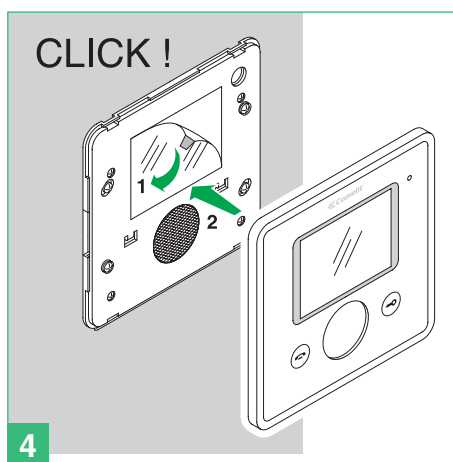

SIMPLE  
**BUS  
TOP**

**Manuale tecnico mascherina 2 pulsanti Art. 6101Z**  
**Technical manual for 2-button faceplate Art. 6101Z**  
**Manuel technique façade à 2 boutons Art. 6101Z**  
**Technische handleiding frontpaneel 2 drukknoppen art. 6101Z**  
**Technisches Handbuch Blende 2 Tasten Art. 6101Z**  
**Manual técnico de la tapa de 2 pulsadores art. 6101Z**  
**Manual técnico máscara com 2 botões, art. 6101Z**

- DE** Montage der Abdeckblende Art. 6101Z
- ES** Montaje de la tapa art. 6101Z
- PT** Montagem máscara Art. 6101Z

- IT** Inserire il jumper sul contatto CN2 (Art. 6114C, fig. 1A) o CV3 (Art. 6114KC, fig. 1B) per disabilitare tutti i tasti tranne quelli per la presa fonica e per la serratura
- EN** Connect the jumper to contact CN2 (Art. 6114C, fig. 1A) or CV3 (Art. 6114KC, fig. 1B) to disable all keys except those used for audio and door lock operation
- FR** Insérer les cavaliers sur le contact CN2 (Art. 6114C, fig. 1A) ou CV3 (Art. 6114KC, fig. 1B) pour invalider toutes les touches sauf celles pour la prise phonique et pour la gâche
- NL** Zet de jumper op het contact CN2 (art. 6114C, afb. 1A) of CV3 (art. 6114KC, afb. 1B) om alle toetsen uit te schakelen, behalve de spraaktoets en de toets voor het slot
- DE** Den Jumper am Kontakt CN2 (Art. 6114C, Abb. 1A) bzw. CV3 (Art. 6114KC, Abb. 1B) einsetzen, um alle Tasten mit Ausnahme jener für die Sprechverbindung und das Türschloss zu deaktivieren
- ES** Insertar el puente en el contacto CN2 (art. 6114C, fig. 1A) o CV3 (art. 6114KC, fig. 1B) para inhabilitar todas las teclas menos las empleadas para la toma de audio y la cerradura
- PT** Introduzir o comutador de derivação no contacto CN2 (art. 6114C, fig. 1A) ou CV3 (art. 6114KC, fig. 1B) para desactivar todas as teclas, excepto as teclas para a activação do som e fechadura