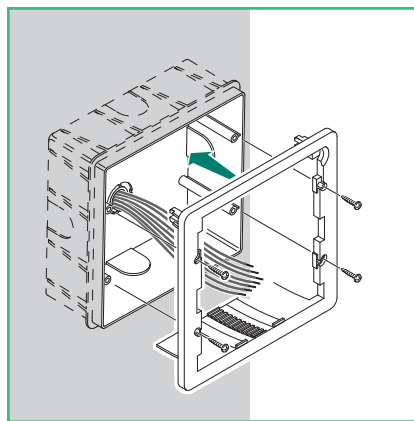

- IT Montaggio con scatola ad incasso Art. 6117
- EN Fitting flush-mounting box, Art. 6117
- FR Montage avec boîtier à encastrement Art. 6117
- NL Montage met inbouwdoos art. 6117

- DE Montage mit Unterputzgehäuse Art. 6117
- ES Montaje con caja de empotrar art. 6117
- PO Montagem com caixa de embutir Art. 6117