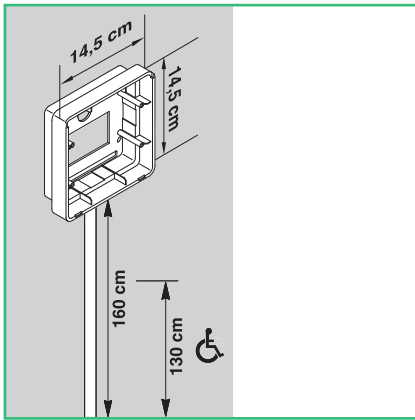

- Ⓜ Montaggio con scatola da parete alta Art. 6121
- Ⓔ Fitting wall-mounting box, Art. 6121
- Ⓕ Montage avec boîtier en saillie haut Art. 6121
- Ⓝ Montage met hoge opbouwrand art. 6121

- Ⓓ Montage mit Langer Aufputz-Rahmen Art. 6121
- Ⓔ Montaje con caja de superficie alta art. 6117
- Ⓟ Montagem com caixa para parede alta Art. 6121