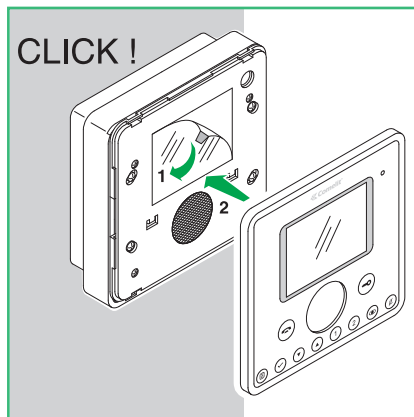

- Ⓜ Montaggio con scatola da parete alta Art. 6121
- Ⓔ Fitting wall-mounting box, Art. 6121
- Ⓕ Montage avec boîtier en saillie haut Art. 6121
- Ⓝ Montage met hoge opbouwrand art. 6121

- Ⓓ Montage mit Langer Aufputz-Rahmen Art. 6121
- Ⓔ Montaje con caja de superficie alta art. 6117
- Ⓟ Montagem com caixa para parede alta Art. 6121