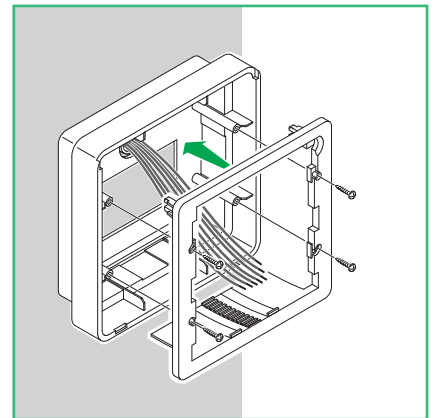

- Ⓜ Montaggio con scatola da parete alta Art. 6121
- Ⓔ Fitting wall-mounting box, Art. 6121
- Ⓕ Montage avec boîtier en saillie haut Art. 6121
- Ⓝ Montage met hoge opbouwrand art. 6121

- Ⓓ Montage mit Langer Aufputz-Rahmen Art. 6121
- Ⓔ Montaje con caja de superficie alta art. 6117
- Ⓟ Montagem com caixa para parede alta Art. 6121