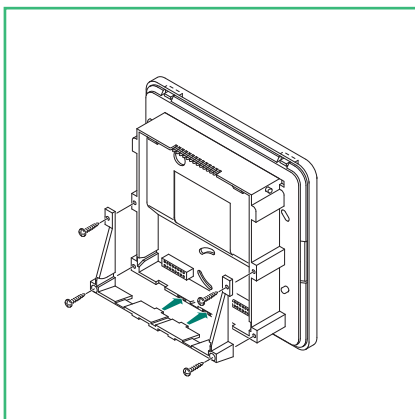

- IT Montaggio con scatola ad incasso Art. 6117
- EN Fitting flush-mounting box, Art. 6117
- FR Montage avec boîtier à encastrement Art. 6117
- NL Montage met inbouwdoos art. 6117

- DE Montage mit Unterputzgehäuse Art. 6117
- ES Montaje con caja de empotrar art. 6117
- PO Montagem com caixa de embutir Art. 6117