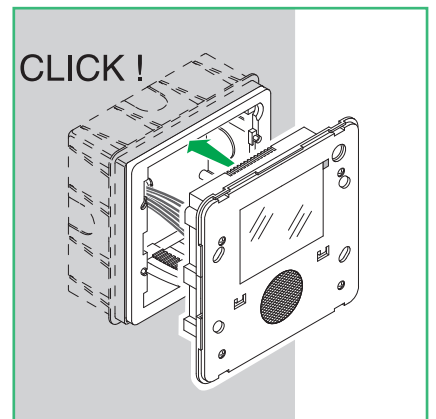

- IT Montaggio con scatola ad incasso Art. 6117
- EN Fitting flush-mounting box, Art. 6117
- FR Montage avec boîtier à encastrement Art. 6117
- NL Montage met inbouwdoos art. 6117

- DE Montage mit Unterputzgehäuse Art. 6117
- ES Montaje con caja de empotrar art. 6117
- PO Montagem com caixa de embutir Art. 6117