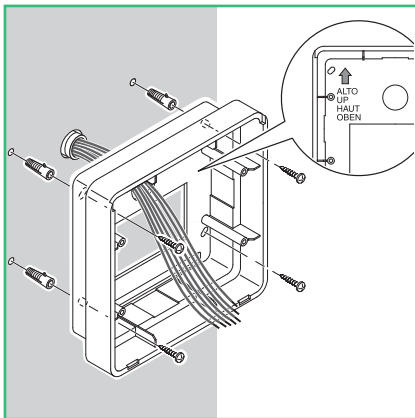

- Ⓜ Montaggio con scatola da parete alta Art. 6121
- Ⓔ Fitting wall-mounting box, Art. 6121
- Ⓕ Montage avec boîtier en saillie haut Art. 6121
- Ⓝ Montage met hoge opbouwrand art. 6121

- Ⓓ Montage mit Langer Aufputz-Rahmen Art. 6121
- Ⓔ Montaje con caja de superficie alta art. 6117
- Ⓟ Montagem com caixa para parede alta Art. 6121