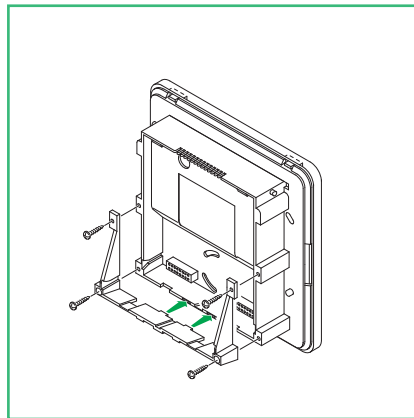

- Ⓜ Montaggio con scatola da parete alta Art. 6121
- Ⓔ Fitting wall-mounting box, Art. 6121
- Ⓕ Montage avec boîtier en saillie haut Art. 6121
- Ⓝ Montage met hoge opbouwrand art. 6121

- Ⓓ Montage mit Langer Aufputz-Rahmen Art. 6121
- Ⓔ Montaje con caja de superficie alta art. 6117
- Ⓟ Montagem com caixa para parede alta Art. 6121