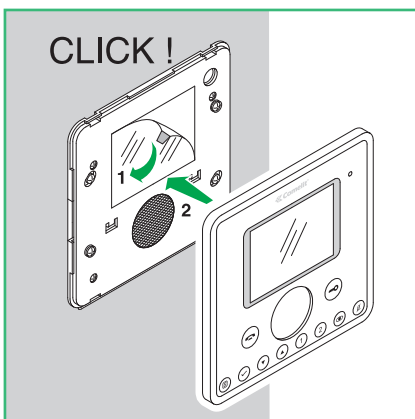

- IT Montaggio con scatola ad incasso Art. 6117
- EN Fitting flush-mounting box, Art. 6117
- FR Montage avec boîtier à encastrement Art. 6117
- NL Montage met inbouwdoos art. 6117

- DE Montage mit Unterputzgehäuse Art. 6117
- ES Montaje con caja de empotrar art. 6117
- PO Montagem com caixa de embutir Art. 6117