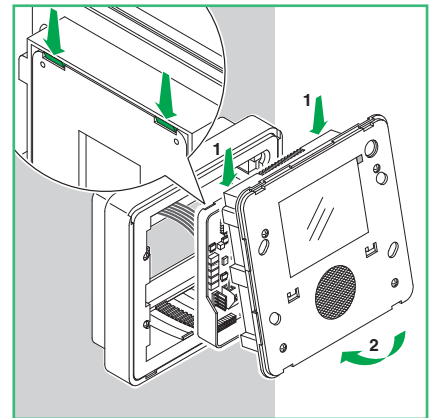

- Ⓜ Montaggio con scatola da parete alta Art. 6121
- Ⓔ Fitting wall-mounting box, Art. 6121
- Ⓕ Montage avec boîtier en saillie haut Art. 6121
- Ⓝ Montage met hoge opbouwrand art. 6121

- Ⓓ Montage mit Langer Aufputz-Rahmen Art. 6121
- Ⓔ Montaje con caja de superficie alta art. 6117
- Ⓟ Montagem com caixa para parede alta Art. 6121