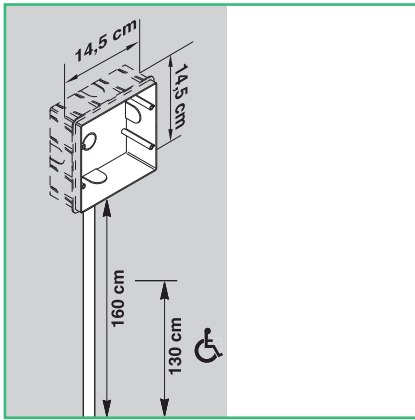

- IT Montaggio con scatola ad incasso Art. 6117
- EN Fitting flush-mounting box, Art. 6117
- FR Montage avec boîtier à encastrement Art. 6117
- NL Montage met inbouwdoos art. 6117

- DE Montage mit Unterputzgehäuse Art. 6117
- ES Montaje con caja de empotrar art. 6117
- PO Montagem com caixa de embutir Art. 6117