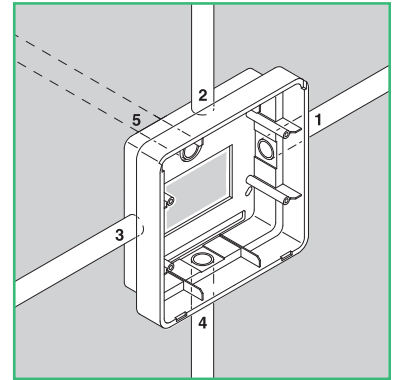

Assistenza tecnica Italia
Commerciale Italia

0346/750090
0346/750091

Technical service abroad
Export department

(+39) 0346750092
(+39) 0346750093

[B] Comelit Group Belgium
Z.3 Doornveld 170
1731 Zellik (Asse)
www.comelit.be - info@comelit.be

[D] Comelit Group Germany GmbH
Brüsseler Allee 23- 41812 Erkelenz
Tel. +49 (0) 243190151-23 • +49 (0) 243190151-24
Fax +49 (0) 24319015125
www.comelit.de - info@comelit.de

[E] Comelit Espana S.L.
Josep Estivill 67/69 - 08027 Barcelona
Tel. +34 932 430 376 - Fax +34 934 084 683
www.comelit.es - info@comelit.es

[F] Comelit ImmoTec
15, Rue Jean Zay - 69800 Saint Priest
Tél. +33 (0) 4 72 28 06 56
Fax +33 (0) 4 72 28 83 29
www.comelit.fr
Comelit.NH@wanadoo.fr

[GR] Comelit Hellas
9 Epiru str.
16452 Argiroupolis - Athens Greece
Tel. +30 210 99 68 605-6
Fax +30 210 99 45 560
www.comelit.gr - telergo@otenet.gr

[I] Comelit Piemonte
Str. Del Pascolo 6/E
10156 Torino
Tel. e Fax +39 011 2979330
www.comelit.eu
gino.bruceri@comelit.it
roberto.tani@comelit.it
luca.merlo@comelit.it

[I] Comelit Sud S.r.l.
Via Corso Claudio, 18
84083 Castel San Giorgio (Sa)
Tel. +39 081 516 2021
Fax +39 081 953 5951
www.comelit.eu - info@comelitsud.it

[IRL] Comelit Ireland
Suite 3 Herbert Hall
16 Herbert Street - Dublin 2
Tel. +353 (0) 1 619 0204
Fax. +353 (0) 1 619 0298
www.comelit.ie - info@comelit.ie

[NL] Comelit Nederland BV
Aventurin 220 - 3316 LB Dordrecht
Tel. +31 (0) 786511201
Fax +31 (0) 786170955
www.comelit.nl - info@comelit.nl

[RC] Comelit (Shanghai) Electronics Co., Ltd
5 Floor No. 4 Building No.30 Hongcao Road
Hi-Tech Park Caohejing, Shanghai, China
Tel. +86-21-64519192/9737/3527
Fax +86-21-64517710
www.comelit.com.cn
comelit@comelit.com.cn

[SG] Comelit Group
Singapore Representative Office
54 Genting Lane, Ruby Land Complex
Blk 2, #06-01 - Singapore 349562
Tel. +65-6748 8563 - Fax +65-6748 8584
office@comelit.sg

[UAE] Comelit Group U.A.E.
Middle East Office
P.O. Box 54433 - Dubai U.A.E.
Tel. +971 4 299 7533 - Fax +971 4 299 7534
www.scame.ae - scame@scame.ae

[UK] Comelit Group UK Ltd
Unit 4 Mallow Park
Watchmead Welwyn
Garden City Herts AL7 1GX
Tel: +44 (0)1707377203
Fax: +44 (0)1707377204
www.comelitgroup.co.uk
info@comelitgroup.co.uk

[USA] Comelit Cyrex
250 W. Duarte Rd. Suite B
Monrovia, CA 91016
Tel. +1 626 930 0388
Fax +1 626 930 0488
www.comelitusa.com
sales@cyrexnetworks.com