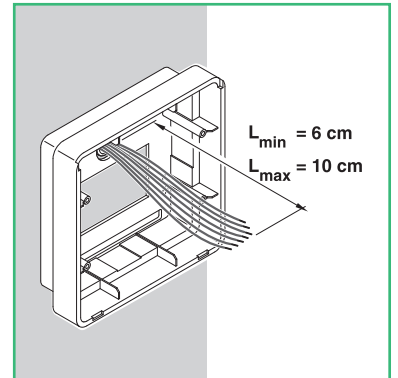

Assistenza tecnica Italia
Commerciale Italia

0346/750090
0346/750091

Technical service abroad
Export department

(+39) 0346750092
(+39) 0346750093

[B] Comelit Group Belgium
Z.3 Doornveld 170
1731 Zellik (Asse)
www.comelit.be - info@comelit.be

[D] Comelit Group Germany GmbH
Brüsseler Allee 23- 41812 Erkelenz
Tel. +49 (0) 243190151-23 • +49 (0) 243190151-24
Fax +49 (0) 24319015125
www.comelit.de - info@comelit.de

[E] Comelit Espana S.L.
Josep Estivill 67/69 - 08027 Barcelona
Tel. +34 932 430 376 - Fax +34 934 084 683
www.comelit.es - info@comelit.es

[F] Comelit ImmoTec
15, Rue Jean Zay - 69800 Saint Priest
Tél. +33 (0) 4 72 28 06 56
Fax +33 (0) 4 72 28 83 29
www.comelit.fr
Comelit.NH@wanadoo.fr

[GR] Comelit Hellas
9 Epiru str.
16452 Argiroupolis - Athens Greece
Tel. +30 210 99 68 605-6
Fax +30 210 99 45 560
www.comelit.gr - telergo@otenet.gr

[I] Comelit Piemonte
Str. Del Pascolo 6/E
10156 Torino
Tel. e Fax +39 011 2979330
www.comelit.eu
gino.bruceri@comelit.it
roberto.tani@comelit.it
luca.merlo@comelit.it

[I] Comelit Sud S.r.l.
Via Corso Claudio, 18
84083 Castel San Giorgio (Sa)
Tel. +39 081 516 2021
Fax +39 081 953 5951
www.comelit.eu - info@comelitsud.it

[IRL] Comelit Ireland
Suite 3 Herbert Hall
16 Herbert Street - Dublin 2
Tel. +353 (0) 1 619 0204
Fax. +353 (0) 1 619 0298
www.comelit.ie - info@comelit.ie

[NL] Comelit Nederland BV
Aventurin 220 - 3316 LB Dordrecht
Tel. +31 (0) 786511201
Fax +31 (0) 786170955
www.comelit.nl - info@comelit.nl

[RC] Comelit (Shanghai) Electronics Co., Ltd
5 Floor No. 4 Building No.30 Hongcao Road
Hi-Tech Park Caohejing, Shanghai, China
Tel. +86-21-64519192/9737/3527
Fax +86-21-64517710
www.comelit.com.cn
comelit@comelit.com.cn

[SG] Comelit Group
Singapore Representative Office
54 Genting Lane, Ruby Land Complex
Blk 2, #06-01 - Singapore 349562
Tel. +65-6748 8563 - Fax +65-6748 8584
office@comelit.sg

[UAE] Comelit Group U.A.E.
Middle East Office
P.O. Box 54433 - Dubai U.A.E.
Tel. +971 4 299 7533 - Fax +971 4 299 7534
www.scame.ae - scame@scame.ae

[UK] Comelit Group UK Ltd
Unit 4 Mallow Park
Watchmead Welwyn
Garden City Herts AL7 1GX
Tel: +44 (0)1707377203
Fax: +44 (0)1707377204
www.comelitgroup.co.uk
info@comelitgroup.co.uk

[USA] Comelit Cyrex
250 W. Duarte Rd. Suite B
Monrovia, CA 91016
Tel. +1 626 930 0388
Fax +1 626 930 0488
www.comelitusa.com
sales@cyrexnetworks.com