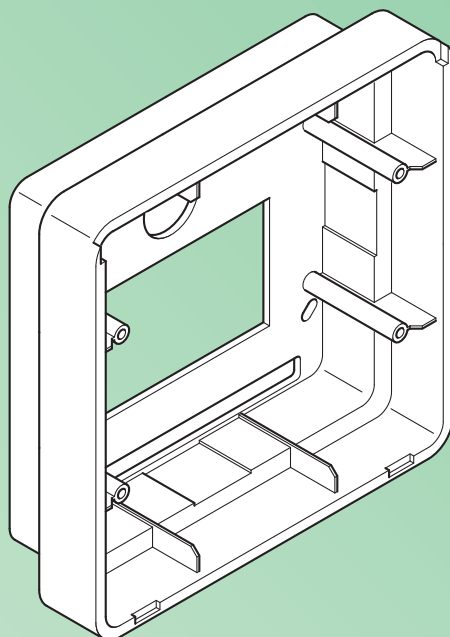

FT GEN 26

Montaggio con scatola da parete alta Art. 6121
Fitting wall-mounting box, Art. 6121
Montage avec boîtier en saillie haut Art. 6121
Montage met hoge opbouwrand art. 6121
Montage mit Langer Aufputz-Rahmen Art. 6121
Montaje con caja de superficie alta art. 6121
Montagem com caixa para parede alta Art. 6121