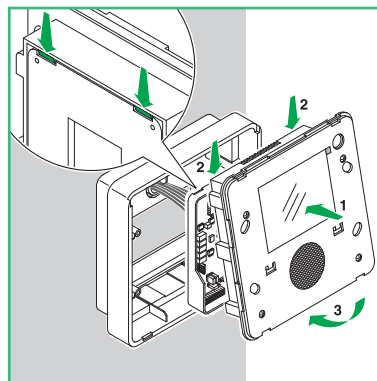

Assistenza tecnica Italia
Commerciale Italia

0346/750090
0346/750091

Technical service abroad
Export department

(+39) 0346750092
(+39) 0346750093

[B] Comelit Group Belgium
Z.3 Doornveld 170
1731 Zellik (Asse)
www.comelit.be - info@comelit.be

[D] Comelit Group Germany GmbH
Brüsseler Allee 23- 41812 Erkelenz
Tel. +49 (0) 243190151-23 • +49 (0) 243190151-24
Fax +49 (0) 24319015125
www.comelit.de - info@comelit.de

[E] Comelit Espana S.L.
Josep Estivill 67/69 - 08027 Barcelona
Tel. +34 932 430 376 - Fax +34 934 084 683
www.comelit.es - info@comelit.es

[F] Comelit ImmoTec
15, Rue Jean Zay - 69800 Saint Priest
Tél. +33 (0) 4 72 28 06 56
Fax +33 (0) 4 72 28 83 29
www.comelit.fr
Comelit.NH@wanadoo.fr

[GR] Comelit Hellas
9 Epiru str.
16452 Argiroupolis - Athens Greece
Tel. +30 210 99 68 605-6
Fax +30 210 99 45 560
www.comelit.gr - telergo@otenet.gr

[I] Comelit Piemonte
Str. Del Pascolo 6/E
10156 Torino
Tel. e Fax +39 011 2979330
www.comelit.eu
gino.bruceri@comelit.it
roberto.tani@comelit.it
luca.merlo@comelit.it

[I] Comelit Sud S.r.l.
Via Corso Claudio, 18
84083 Castel San Giorgio (Sa)
Tel. +39 081 516 2021
Fax +39 081 953 5951
www.comelit.eu - info@comelitsud.it

[IRL] Comelit Ireland
Suite 3 Herbert Hall
16 Herbert Street - Dublin 2
Tel. +353 (0) 1 619 0204
Fax. +353 (0) 1 619 0298
www.comelit.ie - info@comelit.ie

[NL] Comelit Nederland BV
Aventurin 220 - 3316 LB Dordrecht
Tel. +31 (0) 786511201
Fax +31 (0) 786170955
www.comelit.nl - info@comelit.nl

[RC] Comelit (Shanghai) Electronics Co., Ltd
5 Floor No. 4 Building No.30 Hongcao Road
Hi-Tech Park Caohejing, Shanghai, China
Tel. +86-21-64519192/9737/3527
Fax +86-21-64517710
www.comelit.com.cn
comelit@comelit.com.cn

[SG] Comelit Group
Singapore Representative Office
54 Genting Lane, Ruby Land Complex
Blk 2, #06-01 - Singapore 349562
Tel. +65-6748 8563 - Fax +65-6748 8584
office@comelit.sg

[UAE] Comelit Group U.A.E.
Middle East Office
P.O. Box 54433 - Dubai U.A.E.
Tel. +971 4 299 7533 - Fax +971 4 299 7534
www.scame.ae - scame@scame.ae

[UK] Comelit Group UK Ltd
Unit 4 Mallow Park
Watchmead Welwyn
Garden City Herts AL7 1GX
Tel: +44 (0)1707377203
Fax: +44 (0)1707377204
www.comelitgroup.co.uk
info@comelitgroup.co.uk

[USA] Comelit Cyrex
250 W. Duarte Rd. Suite B
Monrovia, CA 91016
Tel. +1 626 930 0388
Fax +1 626 930 0488
www.comelitusa.com
sales@cyrexnetworks.com