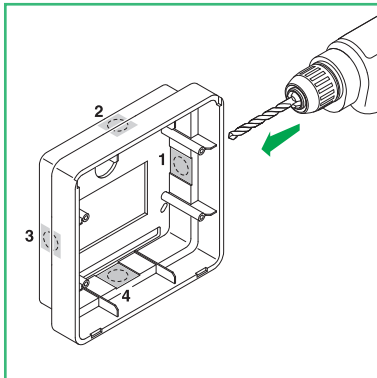

Assistenza tecnica Italia
Commerciale Italia

0346/750090
0346/750091

Technical service abroad
Export department

(+39) 0346750092
(+39) 0346750093

[B] Comelit Group Belgium
Z.3 Doornveld 170
1731 Zellik (Asse)
www.comelit.be - info@comelit.be

[D] Comelit Group Germany GmbH
Brüsseler Allee 23- 41812 Erkelenz
Tel. +49 (0) 243190151-23 • +49 (0) 243190151-24
Fax +49 (0) 24319015125
www.comelit.de - info@comelit.de

[E] Comelit Espana S.L.
Josep Estivill 67/69 - 08027 Barcelona
Tel. +34 932 430 376 - Fax +34 934 084 683
www.comelit.es - info@comelit.es

[F] Comelit ImmoTec
15, Rue Jean Zay - 69800 Saint Priest
Tél. +33 (0) 4 72 28 06 56
Fax +33 (0) 4 72 28 83 29
www.comelit.fr
Comelit.NH@wanadoo.fr

[GR] Comelit Hellas
9 Epiru str.
16452 Argiroupolis - Athens Greece
Tel. +30 210 99 68 605-6
Fax +30 210 99 45 560
www.comelit.gr - telergo@otenet.gr

[I] Comelit Piemonte
Str. Del Pascolo 6/E
10156 Torino
Tel. e Fax +39 011 2979330
www.comelit.eu
gino.bruceri@comelit.it
roberto.tani@comelit.it
luca.merlo@comelit.it

[I] Comelit Sud S.r.l.
Via Corso Claudio, 18
84083 Castel San Giorgio (Sa)
Tel. +39 081 516 2021
Fax +39 081 953 5951
www.comelit.eu - info@comelitsud.it

[IRL] Comelit Ireland
Suite 3 Herbert Hall
16 Herbert Street - Dublin 2
Tel. +353 (0) 1 619 0204
Fax. +353 (0) 1 619 0298
www.comelit.ie - info@comelit.ie

[NL] Comelit Nederland BV
Aventurin 220 - 3316 LB Dordrecht
Tel. +31 (0) 786511201
Fax +31 (0) 786170955
www.comelit.nl - info@comelit.nl

[RC] Comelit (Shanghai) Electronics Co., Ltd
5 Floor No. 4 Building No.30 Hongcao Road
Hi-Tech Park Caohejing, Shanghai, China
Tel. +86-21-64519192/9737/3527
Fax +86-21-64517710
www.comelit.com.cn
comelit@comelit.com.cn

[SG] Comelit Group
Singapore Representative Office
54 Genting Lane, Ruby Land Complex
Blk 2, #06-01 - Singapore 349562
Tel. +65-6748 8563 - Fax +65-6748 8584
office@comelit.sg

[UAE] Comelit Group U.A.E.
Middle East Office
P.O. Box 54433 - Dubai U.A.E.
Tel. +971 4 299 7533 - Fax +971 4 299 7534
www.scame.ae - scame@scame.ae

[UK] Comelit Group UK Ltd
Unit 4 Mallow Park
Watchmead Welwyn
Garden City Herts AL7 1GX
Tel: +44 (0)1707377203
Fax: +44 (0)1707377204
www.comelitgroup.co.uk
info@comelitgroup.co.uk

[USA] Comelit Cyrex
250 W. Duarte Rd. Suite B
Monrovia, CA 91016
Tel. +1 626 930 0388
Fax +1 626 930 0488
www.comelitusa.com
sales@cyrexnetworks.com