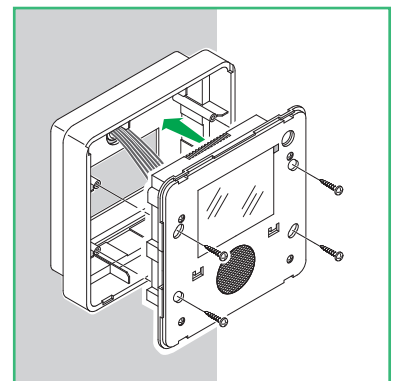

Assistenza tecnica Italia
Commerciale Italia

0346/750090
0346/750091

Technical service abroad
Export department

(+39) 0346750092
(+39) 0346750093

[B] Comelit Group Belgium
Z.3 Doornveld 170
1731 Zellik (Asse)
www.comelit.be - info@comelit.be

[D] Comelit Group Germany GmbH
Brüsseler Allee 23- 41812 Erkelenz
Tel. +49 (0) 243190151-23 • +49 (0) 243190151-24
Fax +49 (0) 24319015125
www.comelit.de - info@comelit.de

[E] Comelit Espana S.L.
Josep Estivill 67/69 - 08027 Barcelona
Tel. +34 932 430 376 - Fax +34 934 084 683
www.comelit.es - info@comelit.es

[F] Comelit ImmoTec
15, Rue Jean Zay - 69800 Saint Priest
Tél. +33 (0) 4 72 28 06 56
Fax +33 (0) 4 72 28 83 29
www.comelit.fr
Comelit.NH@wanadoo.fr

[GR] Comelit Hellas
9 Epiru str.
16452 Argiroupolis - Athens Greece
Tel. +30 210 99 68 605-6
Fax +30 210 99 45 560
www.comelit.gr - telergo@otenet.gr

[I] Comelit Piemonte
Str. Del Pascolo 6/E
10156 Torino
Tel. e Fax +39 011 2979330
www.comelit.eu
gino.bruceri@comelit.it
roberto.tani@comelit.it
luca.merlo@comelit.it

[I] Comelit Sud S.r.l.
Via Corso Claudio, 18
84083 Castel San Giorgio (Sa)
Tel. +39 081 516 2021
Fax +39 081 953 5951
www.comelit.eu - info@comelitsud.it

[IRL] Comelit Ireland
Suite 3 Herbert Hall
16 Herbert Street - Dublin 2
Tel. +353 (0) 1 619 0204
Fax. +353 (0) 1 619 0298
www.comelit.ie - info@comelit.ie

[NL] Comelit Nederland BV
Aventurin 220 - 3316 LB Dordrecht
Tel. +31 (0) 786511201
Fax +31 (0) 786170955
www.comelit.nl - info@comelit.nl

[RC] Comelit (Shanghai) Electronics Co., Ltd
5 Floor No. 4 Building No.30 Hongcao Road
Hi-Tech Park Caohejing, Shanghai, China
Tel. +86-21-64519192/9737/3527
Fax +86-21-64517710
www.comelit.com.cn
comelit@comelit.com.cn

[SG] Comelit Group
Singapore Representative Office
54 Genting Lane, Ruby Land Complex
Blk 2, #06-01 - Singapore 349562
Tel. +65-6748 8563 - Fax +65-6748 8584
office@comelit.sg

[UAE] Comelit Group U.A.E.
Middle East Office
P.O. Box 54433 - Dubai U.A.E.
Tel. +971 4 299 7533 - Fax +971 4 299 7534
www.scame.ae - scame@scame.ae

[UK] Comelit Group UK Ltd
Unit 4 Mallow Park
Watchmead Welwyn
Garden City Herts AL7 1GX
Tel: +44 (0)1707377203
Fax: +44 (0)1707377204
www.comelitgroup.co.uk
info@comelitgroup.co.uk

[USA] Comelit Cyrex
250 W. Duarte Rd. Suite B
Monrovia, CA 91016
Tel. +1 626 930 0388
Fax +1 626 930 0488
www.comelitusa.com
sales@cyrexnetworks.com