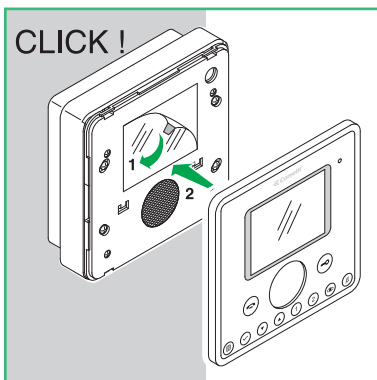

Assistenza tecnica Italia
Commerciale Italia

0346/750090
0346/750091

Technical service abroad
Export department

(+39) 0346750092
(+39) 0346750093

[B] Comelit Group Belgium
Z.3 Doornveld 170
1731 Zellik (Asse)
www.comelit.be - info@comelit.be

[D] Comelit Group Germany GmbH
Brüsseler Allee 23- 41812 Erkelenz
Tel. +49 (0) 243190151-23 • +49 (0) 243190151-24
Fax +49 (0) 24319015125
www.comelit.de - info@comelit.de

[E] Comelit Espana S.L.
Josep Estivill 67/69 - 08027 Barcelona
Tel. +34 932 430 376 - Fax +34 934 084 683
www.comelit.es - info@comelit.es

[F] Comelit ImmoTec
15, Rue Jean Zay - 69800 Saint Priest
Tél. +33 (0) 4 72 28 06 56
Fax +33 (0) 4 72 28 83 29
www.comelit.fr
Comelit.NH@wanadoo.fr

[GR] Comelit Hellas
9 Epiru str.
16452 Argiroupolis - Athens Greece
Tel. +30 210 99 68 605-6
Fax +30 210 99 45 560
www.comelit.gr - telergo@otenet.gr

[I] Comelit Piemonte
Str. Del Pascolo 6/E
10156 Torino
Tel. e Fax +39 011 2979330
www.comelit.eu
gino.bruceri@comelit.it
roberto.tani@comelit.it
luca.merlo@comelit.it

[I] Comelit Sud S.r.l.
Via Corso Claudio, 18
84083 Castel San Giorgio (Sa)
Tel. +39 081 516 2021
Fax +39 081 953 5951
www.comelit.eu - info@comelitsud.it

[IRL] Comelit Ireland
Suite 3 Herbert Hall
16 Herbert Street - Dublin 2
Tel. +353 (0) 1 619 0204
Fax. +353 (0) 1 619 0298
www.comelit.ie - info@comelit.ie

[NL] Comelit Nederland BV
Aventurin 220 - 3316 LB Dordrecht
Tel. +31 (0) 786511201
Fax +31 (0) 786170955
www.comelit.nl - info@comelit.nl

[RC] Comelit (Shanghai) Electronics Co., Ltd
5 Floor No. 4 Building No.30 Hongcao Road
Hi-Tech Park Caohejing, Shanghai, China
Tel. +86-21-64519192/9737/3527
Fax +86-21-64517710
www.comelit.com.cn
comelit@comelit.com.cn

[SG] Comelit Group
Singapore Representative Office
54 Genting Lane, Ruby Land Complex
Blk 2, #06-01 - Singapore 349562
Tel. +65-6748 8563 - Fax +65-6748 8584
office@comelit.sg

[UAE] Comelit Group U.A.E.
Middle East Office
P.O. Box 54433 - Dubai U.A.E.
Tel. +971 4 299 7533 - Fax +971 4 299 7534
www.scame.ae - scame@scame.ae

[UK] Comelit Group UK Ltd
Unit 4 Mallow Park
Watchmead Welwyn
Garden City Herts AL7 1GX
Tel: +44 (0)1707377203
Fax: +44 (0)1707377204
www.comelitgroup.co.uk
info@comelitgroup.co.uk

[USA] Comelit Cyrex
250 W. Duarte Rd. Suite B
Monrovia, CA 91016
Tel. +1 626 930 0388
Fax +1 626 930 0488
www.comelitusa.com
sales@cyrexnetworks.com