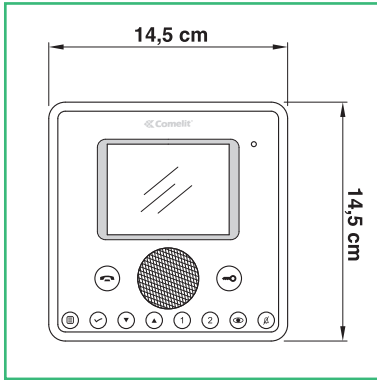

Assistenza tecnica Italia
Commerciale Italia

0346/750090
0346/750091

Technical service abroad
Export department

(+39) 0346750092
(+39) 0346750093

[B] Comelit Group Belgium
Z.3 Doornveld 170
1731 Zellik (Asse)
www.comelit.be - info@comelit.be

[D] Comelit Group Germany GmbH
Brüsseler Allee 23- 41812 Erkelenz
Tel. +49 (0) 243190151-23 • +49 (0) 243190151-24
Fax +49 (0) 24319015125
www.comelit.de - info@comelit.de

[E] Comelit Espana S.L.
Josep Estivill 67/69 - 08027 Barcelona
Tel. +34 932 430 376 - Fax +34 934 084 683
www.comelit.es - info@comelit.es

[F] Comelit ImmoTec
15, Rue Jean Zay - 69800 Saint Priest
Tél. +33 (0) 4 72 28 06 56
Fax +33 (0) 4 72 28 83 29
www.comelit.fr
Comelit.NH@wanadoo.fr

[GR] Comelit Hellas
9 Epiru str.
16452 Argiroupolis - Athens Greece
Tel. +30 210 99 68 605-6
Fax +30 210 99 45 560
www.comelit.gr - telergo@otenet.gr

[I] Comelit Piemonte
Str. Del Pascolo 6/E
10156 Torino
Tel. e Fax +39 011 2979330
www.comelit.eu
gino.bruceri@comelit.it
roberto.tani@comelit.it
luca.merlo@comelit.it

[I] Comelit Sud S.r.l.
Via Corso Claudio, 18
84083 Castel San Giorgio (Sa)
Tel. +39 081 516 2021
Fax +39 081 953 5951
www.comelit.eu - info@comelitsud.it

[IRL] Comelit Ireland
Suite 3 Herbert Hall
16 Herbert Street - Dublin 2
Tel. +353 (0) 1 619 0204
Fax. +353 (0) 1 619 0298
www.comelit.ie - info@comelit.ie

[NL] Comelit Nederland BV
Aventurin 220 - 3316 LB Dordrecht
Tel. +31 (0) 786511201
Fax +31 (0) 786170955
www.comelit.nl - info@comelit.nl

[RC] Comelit (Shanghai) Electronics Co., Ltd
5 Floor No. 4 Building No.30 Hongcao Road
Hi-Tech Park Caohejing, Shanghai, China
Tel. +86-21-64519192/9737/3527
Fax +86-21-64517710
www.comelit.com.cn
comelit@comelit.com.cn

[SG] Comelit Group
Singapore Representative Office
54 Genting Lane, Ruby Land Complex
Blk 2, #06-01 - Singapore 349562
Tel. +65-6748 8563 - Fax +65-6748 8584
office@comelit.sg

[UAE] Comelit Group U.A.E.
Middle East Office
P.O. Box 54433 - Dubai U.A.E.
Tel. +971 4 299 7533 - Fax +971 4 299 7534
www.scame.ae - scame@scame.ae

[UK] Comelit Group UK Ltd
Unit 4 Mallow Park
Watchmead Welwyn
Garden City Herts AL7 1GX
Tel: +44 (0)1707377203
Fax: +44 (0)1707377204
www.comelitgroup.co.uk
info@comelitgroup.co.uk

[USA] Comelit Cyrex
250 W. Duarte Rd. Suite B
Monrovia, CA 91016
Tel. +1 626 930 0388
Fax +1 626 930 0488
www.comelitusa.com
sales@cyrexnetworks.com