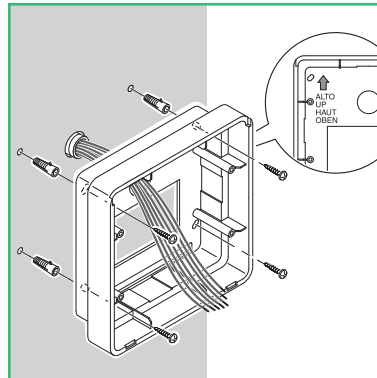

Assistenza tecnica Italia
Commerciale Italia

0346/750090
0346/750091

Technical service abroad
Export department

(+39) 0346750092
(+39) 0346750093

[B] Comelit Group Belgium
Z.3 Doornveld 170
1731 Zellik (Asse)
www.comelit.be - info@comelit.be

[D] Comelit Group Germany GmbH
Brüsseler Allee 23- 41812 Erkelenz
Tel. +49 (0) 243190151-23 • +49 (0) 243190151-24
Fax +49 (0) 24319015125
www.comelit.de - info@comelit.de

[E] Comelit Espana S.L.
Josep Estivill 67/69 - 08027 Barcelona
Tel. +34 932 430 376 - Fax +34 934 084 683
www.comelit.es - info@comelit.es

[F] Comelit ImmoTec
15, Rue Jean Zay - 69800 Saint Priest
Tél. +33 (0) 4 72 28 06 56
Fax +33 (0) 4 72 28 83 29
www.comelit.fr
Comelit.NH@wanadoo.fr

[GR] Comelit Hellas
9 Epiru str.
16452 Argiroupolis - Athens Greece
Tel. +30 210 99 68 605-6
Fax +30 210 99 45 560
www.comelit.gr - telergo@otenet.gr

[I] Comelit Piemonte
Str. Del Pascolo 6/E
10156 Torino
Tel. e Fax +39 011 2979330
www.comelit.eu
gino.bruceri@comelit.it
roberto.tani@comelit.it
luca.merlo@comelit.it

[I] Comelit Sud S.r.l.
Via Corso Claudio, 18
84083 Castel San Giorgio (Sa)
Tel. +39 081 516 2021
Fax +39 081 953 5951
www.comelit.eu - info@comelitsud.it

[IRL] Comelit Ireland
Suite 3 Herbert Hall
16 Herbert Street - Dublin 2
Tel. +353 (0) 1 619 0204
Fax. +353 (0) 1 619 0298
www.comelit.ie - info@comelit.ie

[NL] Comelit Nederland BV
Aventurin 220 - 3316 LB Dordrecht
Tel. +31 (0) 786511201
Fax +31 (0) 786170955
www.comelit.nl - info@comelit.nl

[RC] Comelit (Shanghai) Electronics Co., Ltd
5 Floor No. 4 Building No.30 Hongcao Road
Hi-Tech Park Caohejing, Shanghai, China
Tel. +86-21-64519192/9737/3527
Fax +86-21-64517710
www.comelit.com.cn
comelit@comelit.com.cn

[SG] Comelit Group
Singapore Representative Office
54 Genting Lane, Ruby Land Complex
Blk 2, #06-01 - Singapore 349562
Tel. +65-6748 8563 - Fax +65-6748 8584
office@comelit.sg

[UAE] Comelit Group U.A.E.
Middle East Office
P.O. Box 54433 - Dubai U.A.E.
Tel. +971 4 299 7533 - Fax +971 4 299 7534
www.scame.ae - scame@scame.ae

[UK] Comelit Group UK Ltd
Unit 4 Mallow Park
Watchmead Welwyn
Garden City Herts AL7 1GX
Tel: +44 (0)1707377203
Fax: +44 (0)1707377204
www.comelitgroup.co.uk
info@comelitgroup.co.uk

[USA] Comelit Cyrex
250 W. Duarte Rd. Suite B
Monrovia, CA 91016
Tel. +1 626 930 0388
Fax +1 626 930 0488
www.comelitusa.com
sales@cyrexnetworks.com