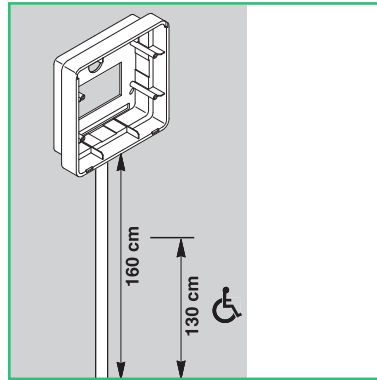

Assistenza tecnica Italia
Commerciale Italia

0346/750090
0346/750091

Technical service abroad
Export department

(+39) 0346750092
(+39) 0346750093

[B] Comelit Group Belgium
Z.3 Doornveld 170
1731 Zellik (Asse)
www.comelit.be - info@comelit.be

[D] Comelit Group Germany GmbH
Brüsseler Allee 23- 41812 Erkelenz
Tel. +49 (0) 243190151-23 • +49 (0) 243190151-24
Fax +49 (0) 24319015125
www.comelit.de - info@comelit.de

[E] Comelit Espana S.L.
Josep Estivill 67/69 - 08027 Barcelona
Tel. +34 932 430 376 - Fax +34 934 084 683
www.comelit.es - info@comelit.es

[F] Comelit ImmoTec
15, Rue Jean Zay - 69800 Saint Priest
Tél. +33 (0) 4 72 28 06 56
Fax +33 (0) 4 72 28 83 29
www.comelit.fr
Comelit.NH@wanadoo.fr

[GR] Comelit Hellas
9 Epiru str.
16452 Argiroupolis - Athens Greece
Tel. +30 210 99 68 605-6
Fax +30 210 99 45 560
www.comelit.gr - telergo@otenet.gr

[I] Comelit Piemonte
Str. Del Pascolo 6/E
10156 Torino
Tel. e Fax +39 011 2979330
www.comelit.eu
gino.bruceri@comelit.it
roberto.tani@comelit.it
luca.merlo@comelit.it

[I] Comelit Sud S.r.l.
Via Corso Claudio, 18
84083 Castel San Giorgio (Sa)
Tel. +39 081 516 2021
Fax +39 081 953 5951
www.comelit.eu - info@comelitsud.it

[IRL] Comelit Ireland
Suite 3 Herbert Hall
16 Herbert Street - Dublin 2
Tel. +353 (0) 1 619 0204
Fax. +353 (0) 1 619 0298
www.comelit.ie - info@comelit.ie

[NL] Comelit Nederland BV
Aventurin 220 - 3316 LB Dordrecht
Tel. +31 (0) 786511201
Fax +31 (0) 786170955
www.comelit.nl - info@comelit.nl

[RC] Comelit (Shanghai) Electronics Co., Ltd
5 Floor No. 4 Building No.30 Hongcao Road
Hi-Tech Park Caohejing, Shanghai, China
Tel. +86-21-64519192/9737/3527
Fax +86-21-64517710
www.comelit.com.cn
comelit@comelit.com.cn

[SG] Comelit Group
Singapore Representative Office
54 Genting Lane, Ruby Land Complex
Blk 2, #06-01 - Singapore 349562
Tel. +65-6748 8563 - Fax +65-6748 8584
office@comelit.sg

[UAE] Comelit Group U.A.E.
Middle East Office
P.O. Box 54433 - Dubai U.A.E.
Tel. +971 4 299 7533 - Fax +971 4 299 7534
www.scame.ae - scame@scame.ae

[UK] Comelit Group UK Ltd
Unit 4 Mallow Park
Watchmead Welwyn
Garden City Herts AL7 1GX
Tel: +44 (0)1707377203
Fax: +44 (0)1707377204
www.comelitgroup.co.uk
info@comelitgroup.co.uk

[USA] Comelit Cyrex
250 W. Duarte Rd. Suite B
Monrovia, CA 91016
Tel. +1 626 930 0388
Fax +1 626 930 0488
www.comelitusa.com
sales@cyrexnetworks.com