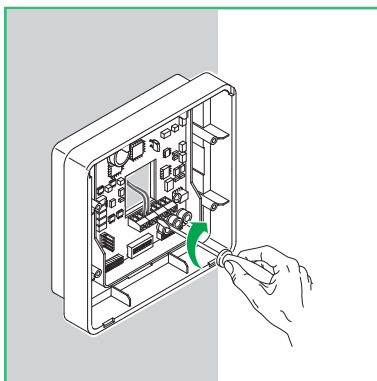

Assistenza tecnica Italia
Commerciale Italia

0346/750090
0346/750091

Technical service abroad
Export department

(+39) 0346750092
(+39) 0346750093

[B] Comelit Group Belgium
Z.3 Doornveld 170
1731 Zellik (Asse)
www.comelit.be - info@comelit.be

[D] Comelit Group Germany GmbH
Brüsseler Allee 23- 41812 Erkelenz
Tel. +49 (0) 243190151-23 • +49 (0) 243190151-24
Fax +49 (0) 24319015125
www.comelit.de - info@comelit.de

[E] Comelit Espana S.L.
Josep Estivill 67/69 - 08027 Barcelona
Tel. +34 932 430 376 - Fax +34 934 084 683
www.comelit.es - info@comelit.es

[F] Comelit ImmoTec
15, Rue Jean Zay - 69800 Saint Priest
Tél. +33 (0) 4 72 28 06 56
Fax +33 (0) 4 72 28 83 29
www.comelit.fr
Comelit.NH@wanadoo.fr

[GR] Comelit Hellas
9 Epiru str.
16452 Argiroupolis - Athens Greece
Tel. +30 210 99 68 605-6
Fax +30 210 99 45 560
www.comelit.gr - telergo@otenet.gr

[I] Comelit Piemonte
Str. Del Pascolo 6/E
10156 Torino
Tel. e Fax +39 011 2979330
www.comelit.eu
gino.bruceri@comelit.it
roberto.tani@comelit.it
luca.merlo@comelit.it

[I] Comelit Sud S.r.l.
Via Corso Claudio, 18
84083 Castel San Giorgio (Sa)
Tel. +39 081 516 2021
Fax +39 081 953 5951
www.comelit.eu - info@comelitsud.it

[IRL] Comelit Ireland
Suite 3 Herbert Hall
16 Herbert Street - Dublin 2
Tel. +353 (0) 1 619 0204
Fax. +353 (0) 1 619 0298
www.comelit.ie - info@comelit.ie

[NL] Comelit Nederland BV
Aventurin 220 - 3316 LB Dordrecht
Tel. +31 (0) 786511201
Fax +31 (0) 786170955
www.comelit.nl - info@comelit.nl

[RC] Comelit (Shanghai) Electronics Co., Ltd
5 Floor No. 4 Building No.30 Hongcao Road
Hi-Tech Park Caohejing, Shanghai, China
Tel. +86-21-64519192/9737/3527
Fax +86-21-64517710
www.comelit.com.cn
comelit@comelit.com.cn

[SG] Comelit Group
Singapore Representative Office
54 Genting Lane, Ruby Land Complex
Blk 2, #06-01 - Singapore 349562
Tel. +65-6748 8563 - Fax +65-6748 8584
office@comelit.sg

[UAE] Comelit Group U.A.E.
Middle East Office
P.O. Box 54433 - Dubai U.A.E.
Tel. +971 4 299 7533 - Fax +971 4 299 7534
www.scame.ae - scame@scame.ae

[UK] Comelit Group UK Ltd
Unit 4 Mallow Park
Watchmead Welwyn
Garden City Herts AL7 1GX
Tel: +44 (0)1707377203
Fax: +44 (0)1707377204
www.comelitgroup.co.uk
info@comelitgroup.co.uk

[USA] Comelit Cyrex
250 W. Duarte Rd. Suite B
Monrovia, CA 91016
Tel. +1 626 930 0388
Fax +1 626 930 0488
www.comelitusa.com
sales@cyrexnetworks.com