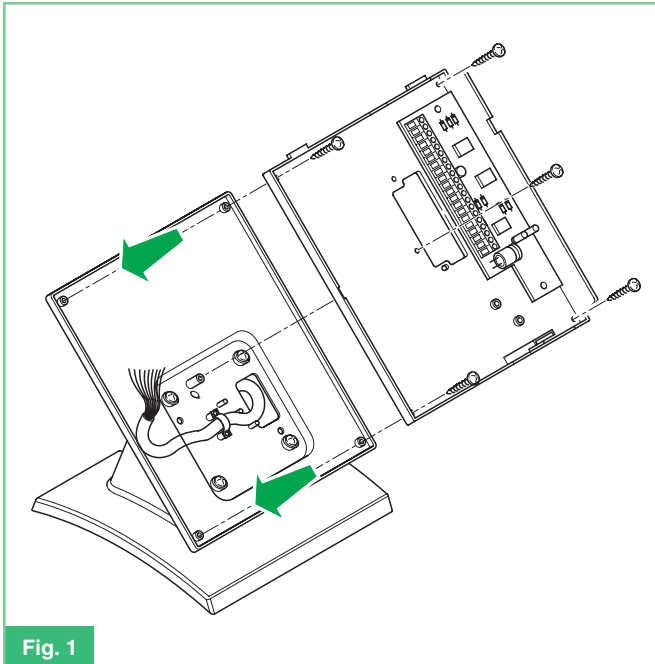

FT GEN 20

Fig. 1

Fig. 2

Fig. 3

FT/GEN/20 - 2ª edizione 03/2007 - cod. 22590200BL

03 - 2007

Comelit Group S.p.A. - Via Don Arrigoni 5 - 24020 Rovetta S. Lorenzo BG Italy - tel. (+39) 0346 750 011 - fax (+39) 0346 71436
 www.comelit.it info@comelit.it commerciale.italia@comelit.it export.department@comelit.it