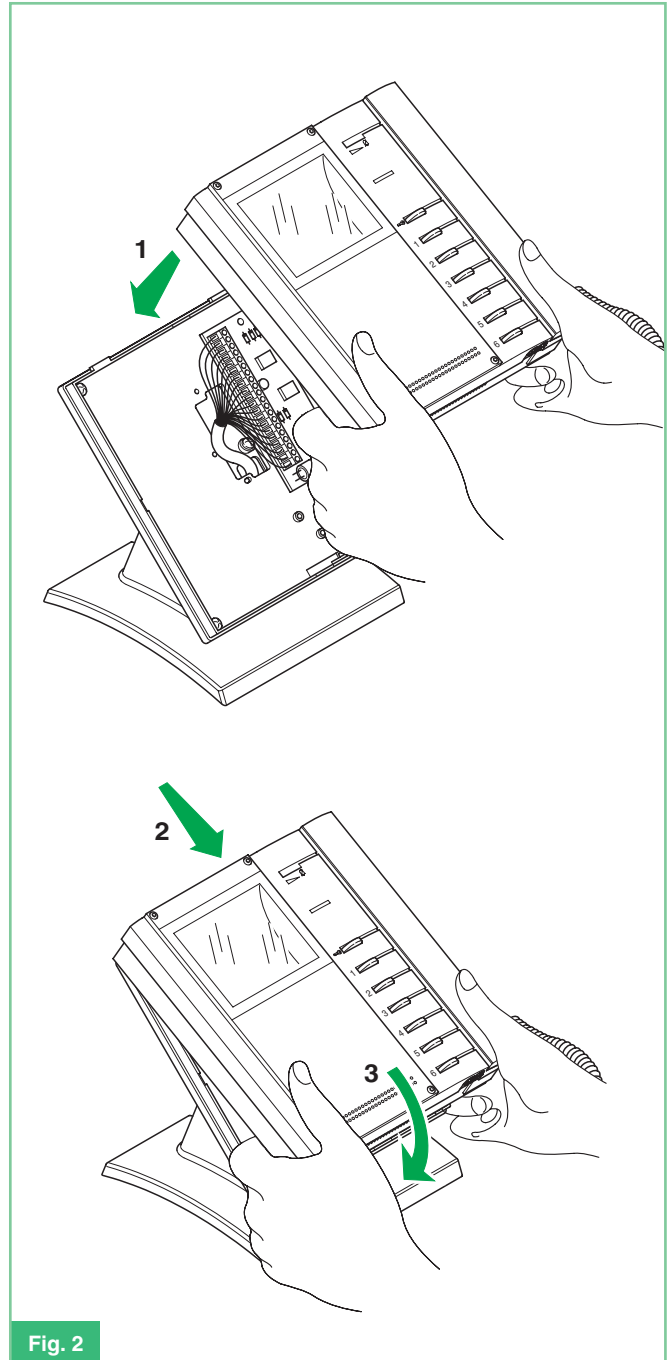

FT GEN 20

Fig. 1

Fig. 2

Fig. 3

FT/GEN/20 - 2ª edizione 03/2007 - cod. 22590200BL

03 - 2007

Comelit Group S.p.A. - Via Don Arrigoni 5 - 24020 Rovetta S. Lorenzo BG Italy - tel. (+39) 0346 750 011 - fax (+39) 0346 71436
 www.comelit.it info@comelit.it commerciale.italia@comelit.it export.department@comelit.it