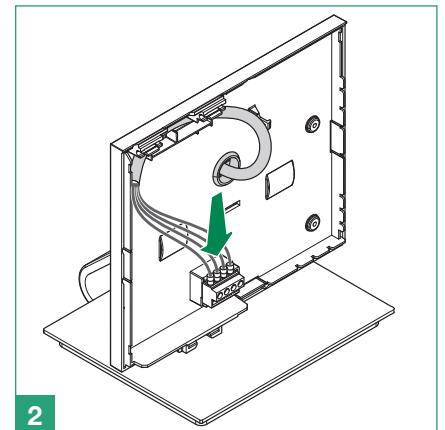

IT

MANUALE
TECNICO

EN

TECHNICAL
MANUAL

FR

MANUEL
TECHNIQUE

NL

TECHNISCHE
HANDLEIDING

DE

TECHNISCHES
HANDBUCH

ES

MANUAL
TÉCNICO

PT

MANUAL
TÉCNICO

Manuale tecnico base da tavolo posto interno Mini Cornetta SBC Art. 6712

Technical manual for SBC Mini Handset internal unit desk base Art. 6712

Manuel technique base de table poste intérieur Mini Combiné SBC Art. 6712

Technische handleiding bureausteen voor binnentoestel Mini met hoorn SBC Art. 6712

Technisches Handbuch der Tischkonsole für Innensprechstelle Mini mit Hörer SBC Art. 6712

Manual técnico de la base de sobremesa de la unidad interna Mini Cornetta SBC Art. 6712

Manual técnico da base de mesa para posto interno Mini Auscultador SBC Art. 6712

Comelit®
Passion. Technology. Design.

SIMPLEBUS SYSTEM

- Art. 6700W/(BM)
- Art. 6701W/(BM)
- Art. 6701B/(BM)

1

2

3

4

5

6

7

8