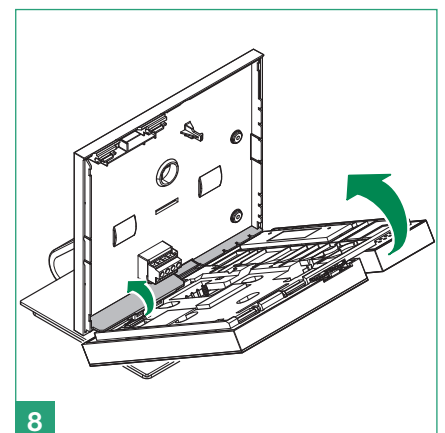

IT

MANUALE
TECNICO

EN

TECHNICAL
MANUAL

FR

MANUEL
TECHNIQUE

NL

TECHNISCHE
HANDLEIDING

DE

TECHNISCHES
HANDBUCH

ES

MANUAL
TÉCNICO

PT

MANUAL
TÉCNICO

Manuale tecnico base da tavolo posto interno Mini Cornetta SBC Art. 6712

Technical manual for SBC Mini Handset internal unit desk base Art. 6712

Manuel technique base de table poste intérieur Mini Combiné SBC Art. 6712

Technische handleiding bureausteen voor binnentoestel Mini met hoorn SBC Art. 6712

Technisches Handbuch der Tischkonsole für Innensprechstelle Mini mit Hörer SBC Art. 6712

Manual técnico de la base de sobremesa de la unidad interna Mini Cornetta SBC Art. 6712

Manual técnico da base de mesa para posto interno Mini Auscultador SBC Art. 6712

Comelit®
Passion. Technology. Design.

SIMPLEBUS SYSTEM

- Art. 6700W/(BM)
- Art. 6701W/(BM)
- Art. 6701B/(BM)

1

2

3

4

5

6

7

8