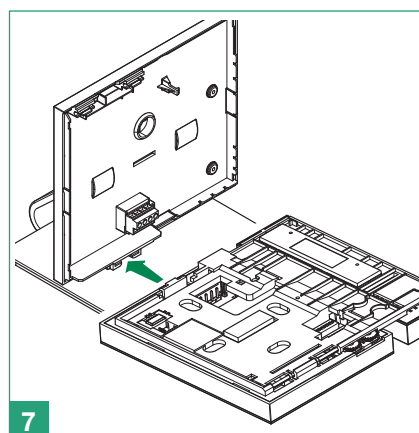

IT

MANUALE
TECNICO

EN

TECHNICAL
MANUAL

FR

MANUEL
TECHNIQUE

NL

TECHNISCHE
HANDLEIDING

DE

TECHNISCHES
HANDBUCH

ES

MANUAL
TÉCNICO

PT

MANUAL
TÉCNICO

Manuale tecnico base da tavolo posto interno Mini Cornetta SBC Art. 6712

Technical manual for SBC Mini Handset internal unit desk base Art. 6712

Manuel technique base de table poste intérieur Mini Combiné SBC Art. 6712

Technische handleiding bureausteen voor binnentoestel Mini met hoorn SBC Art. 6712

Technisches Handbuch der Tischkonsole für Innensprechstelle Mini mit Hörer SBC Art. 6712

Manual técnico de la base de sobremesa de la unidad interna Mini Cornetta SBC Art. 6712

Manual técnico da base de mesa para posto interno Mini Auscultador SBC Art. 6712

Comelit®
Passion. Technology. Design.

SIMPLEBUS SYSTEM

- Art. 6700W/(BM)
- Art. 6701W/(BM)
- Art. 6701B/(BM)

1

2

3

4

5

6

7

8