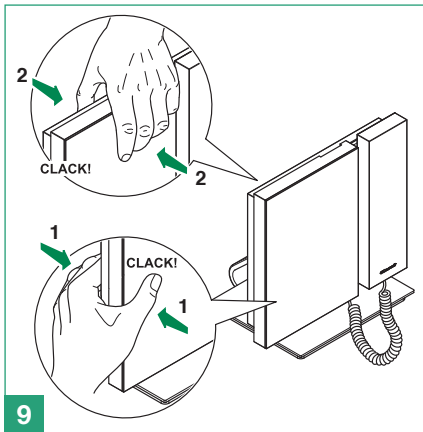

www.comelitgroup.com

Via Don Arrigoni, 5 - 24020 Rovetta (BG) - Italy

Comelit®
Passion. Technology. Design.

2ª edizione: 03/2016
cod. 2G40001643