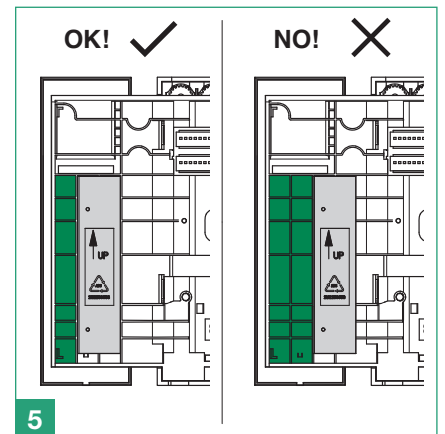

Technisches Handbuch der Tischkonsole für Innensprechstelle Mini mit Hörer SBC Art. 6712

Manual técnico de la base de sobremesa de la unidad interna Mini Cornetta SBC Art. 6712

Manual técnico da base de mesa para posto interno Mini Auscultador SBC Art. 6712

Comelit[®]
Passion. Technology. Design.

SIMPLEBUS SYSTEM

- Art. 6700W/(BM)
- Art. 6701W/(BM)
- Art. 6701B/(BM)

1

2

3

4

5