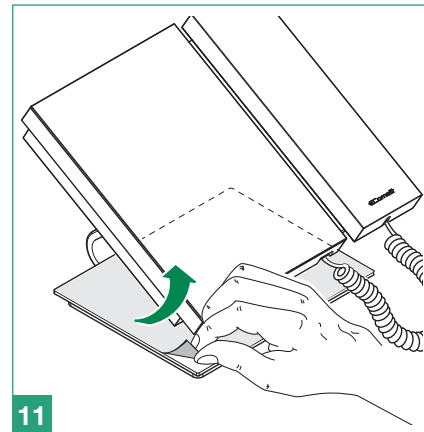

www.comelitgroup.com

Via Don Arrigoni, 5 - 24020 Rovetta (BG) - Italy

Comelit®
Passion. Technology. Design.

2ª edizione: 03/2016
cod. 2G40001643