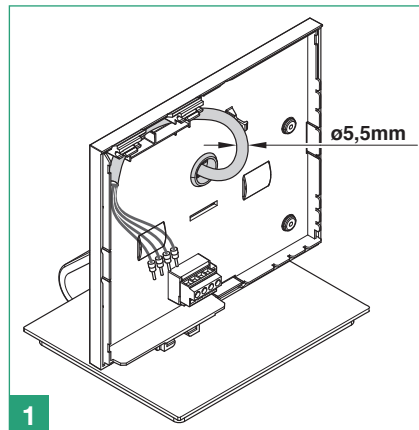

IT

MANUALE
TECNICO

EN

TECHNICAL
MANUAL

FR

MANUEL
TECHNIQUE

NL

TECHNISCHE
HANDLEIDING

DE

TECHNISCHES
HANDBUCH

ES

MANUAL
TÉCNICO

PT

MANUAL
TÉCNICO

Manuale tecnico base da tavolo posto interno Mini Cornetta SBC Art. 6712

Technical manual for SBC Mini Handset internal unit desk base Art. 6712

Manuel technique base de table poste intérieur Mini Combiné SBC Art. 6712

Technische handleiding bureausteen voor binnentoestel Mini met hoorn SBC Art. 6712

Technisches Handbuch der Tischkonsole für Innensprechstelle Mini mit Hörer SBC Art. 6712

Manual técnico de la base de sobremesa de la unidad interna Mini Cornetta SBC Art. 6712

Manual técnico da base de mesa para posto interno Mini Auscultador SBC Art. 6712

Comelit®
Passion. Technology. Design.

SIMPLEBUS SYSTEM

- Art. 6700W/(BM)
- Art. 6701W/(BM)
- Art. 6701B/(BM)

1