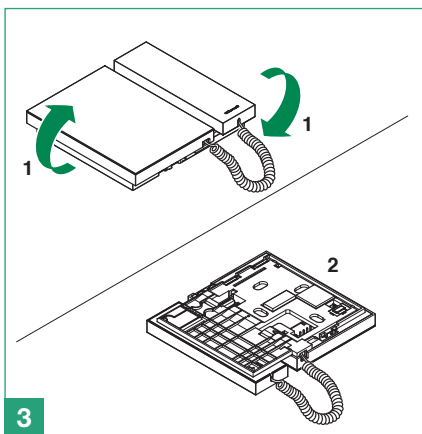

Technisches Handbuch der Tischkonsole für Innensprechstelle Mini mit Hörer SBC Art. 6712

Manual técnico de la base de sobremesa de la unidad interna Mini Cornetta SBC Art. 6712

Manual técnico da base de mesa para posto interno Mini Auscultador SBC Art. 6712

Comelit[®]
Passion. Technology. Design.

SIMPLEBUS SYSTEM

- Art. 6700W/(BM)
- Art. 6701W/(BM)
- Art. 6701B/(BM)

1

2

3

4

5