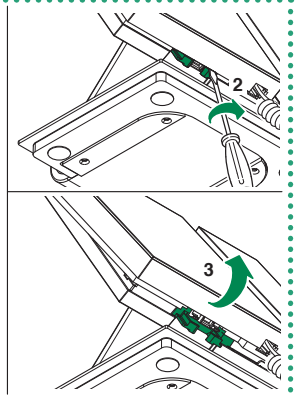

Ⓜ **IT** Smontaggio

Ⓜ **EN** Disassembly

Ⓜ **FR** Démontage

Ⓜ **NL** Demontage

Ⓜ **DE** Ausbau

Ⓜ **ES** Desmontaje

Ⓜ **PT** Desmontagem