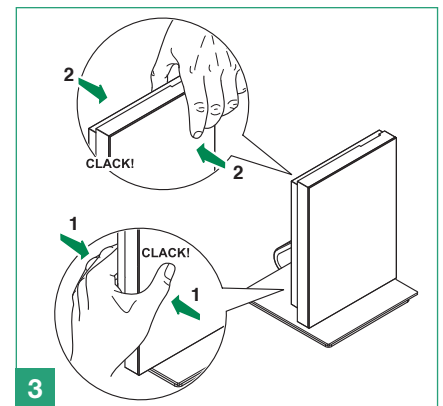

ITMANUALE
TECNICO**EN**TECHNICAL
MANUAL**FR**MANUEL
TECHNIQUE**NL**TECHNISCHE
HANDLEIDING**DE**TECHNISCHES
HANDBUCH**ES**MANUAL
TÉCNICO**PT**MANUAL
TÉCNICO

Manuale tecnico base da tavolo posto interno Mini Vivavoce SBC Art. 6732
 Technical manual for SBC Mini Handsfree internal unit desk base Art. 6732
 Manuel technique base de table poste intérieur Mini mains libres SBC Art. 6732
 Technische handleiding bureausteun voor binnentoestel Mini handsfree SBC Art. 6732
 Technisches Handbuch der Tischkonsole für Innensprechstelle Mini mit Freisprechfunktion Art. 6732
 Manual técnico de la base de sobremesa de la unidad interna Mini manos libres SBC Art. 6732
 Manual técnico da base de mesa para posto interno Mini alta voz SBC Art. 6732

Comelit®
Passion. Technology. Design.

SIMPLEBUS SYSTEM

• Art. 6721W • Art. 6721W (/BM)

Ⓜ **IT** SmontaggioⓂ **EN** DisassemblyⓂ **FR** DémontageⓂ **NL** DemontageⓂ **DE** AusbauⓂ **ES** DesmontajeⓂ **PT** DesmontagemⓂ **IT** Rimozione [A] / montaggio [B] morsettoⓂ **EN** Removing [A] / fitting [B] the terminalⓂ **FR** Démontage [A] / montage [B] borneⓂ **NL** Klem verwijderen [A] / monteren [B]Ⓜ **DE** Aus- [A] / Einbau [B] der KlemmeⓂ **ES** Desmontaje [A] / montaje [B] del borneⓂ **PT** Remoção [A] / montagem [B] do borne