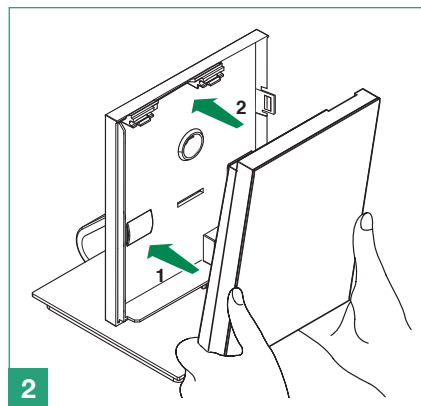

ITMANUALE
TECNICO**EN**TECHNICAL
MANUAL**FR**MANUEL
TECHNIQUE**NL**TECHNISCHE
HANDLEIDING**DE**TECHNISCHES
HANDBUCH**ES**MANUAL
TÉCNICO**PT**MANUAL
TÉCNICO

Manuale tecnico base da tavolo posto interno Mini Vivavoce SBC Art. 6732
 Technical manual for SBC Mini Handsfree internal unit desk base Art. 6732
 Manuel technique base de table poste intérieur Mini mains libres SBC Art. 6732
 Technische handleiding bureausteun voor binnentoestel Mini handsfree SBC Art. 6732
 Technisches Handbuch der Tischkonsole für Innensprechstelle Mini mit Freisprechfunktion Art. 6732
 Manual técnico de la base de sobremesa de la unidad interna Mini manos libres SBC Art. 6732
 Manual técnico da base de mesa para posto interno Mini alta voz SBC Art. 6732

Comelit®
Passion. Technology. Design.

SIMPLEBUS SYSTEM

• Art. 6721W • Art. 6721W (/BM)

Ⓜ **IT** SmontaggioⓂ **EN** DisassemblyⓂ **FR** DémontageⓂ **NL** DemontageⓂ **DE** AusbauⓂ **ES** DesmontajeⓂ **PT** DesmontagemⓂ **IT** Rimozione [A] / montaggio [B] morsettoⓂ **EN** Removing [A] / fitting [B] the terminalⓂ **FR** Démontage [A] / montage [B] borneⓂ **NL** Klem verwijderen [A] / monteren [B]Ⓜ **DE** Aus- [A] / Einbau [B] der KlemmeⓂ **ES** Desmontaje [A] / montaje [B] del borneⓂ **PT** Remoção [A] / montagem [B] do borne