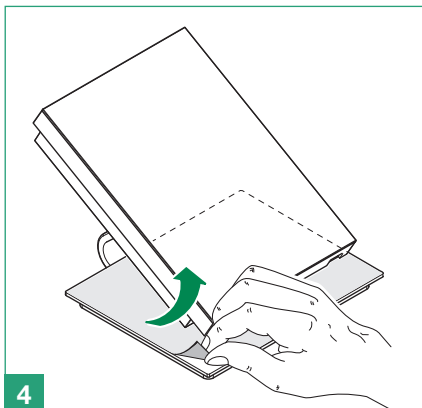

IT

MANUALE
TECNICO

EN

TECHNICAL
MANUAL

FR

MANUEL
TECHNIQUE

NL

TECHNISCHE
HANDLEIDING

DE

TECHNISCHES
HANDBUCH

ES

MANUAL
TÉCNICO

PT

MANUAL
TÉCNICO

Manuale tecnico base da tavolo posto interno Mini Vivavoce SBC Art. 6732
Technical manual for SBC Mini Handsfree internal unit desk base Art. 6732
Manuel technique base de table poste intérieur Mini mains libres SBC Art. 6732
Technische handleiding bureausteun voor binnentoestel Mini handsfree SBC Art. 6732
Technisches Handbuch der Tischkonsole für Innensprechstelle Mini mit Freisprechfunktion Art. 6732
Manual técnico de la base de sobremesa de la unidad interna Mini manos libres SBC Art. 6732
Manual técnico da base de mesa para posto interno Mini alta voz SBC Art. 6732

Comelit®
Passion. Technology. Design.

SIMPLEBUS SYSTEM

• Art. 6721W • Art. 6721W (/BM)