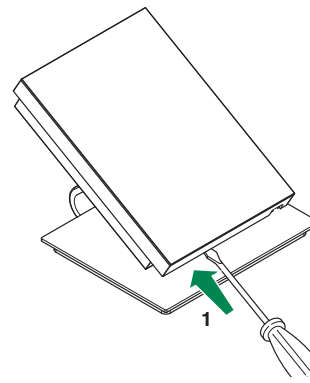

Ⓜ **IT** Smontaggio

Ⓜ **EN** Disassembly

Ⓜ **FR** Démontage

Ⓜ **NL** Demontage

Ⓜ **DE** Ausbau

Ⓜ **ES** Desmontaje

Ⓜ **PT** Desmontagem