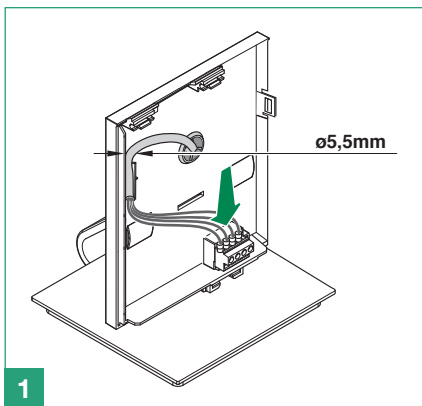

IT

MANUALE
TECNICO

EN

TECHNICAL
MANUAL

FR

MANUEL
TECHNIQUE

NL

TECHNISCHE
HANDLEIDING

DE

TECHNISCHES
HANDBUCH

ES

MANUAL
TÉCNICO

PT

MANUAL
TÉCNICO

Manuale tecnico base da tavolo posto interno Mini Vivavoce SBC Art. 6732
Technical manual for SBC Mini Handsfree internal unit desk base Art. 6732
Manuel technique base de table poste intérieur Mini mains libres SBC Art. 6732
Technische handleiding bureausteun voor binnentoestel Mini handsfree SBC Art. 6732
Technisches Handbuch der Tischkonsole für Innensprechstelle Mini mit Freisprechfunktion Art. 6732
Manual técnico de la base de sobremesa de la unidad interna Mini manos libres SBC Art. 6732
Manual técnico da base de mesa para posto interno Mini alta voz SBC Art. 6732

Comelit®
Passion. Technology. Design.

SIMPLEBUS SYSTEM

• Art. 6721W • Art. 6721W (/BM)