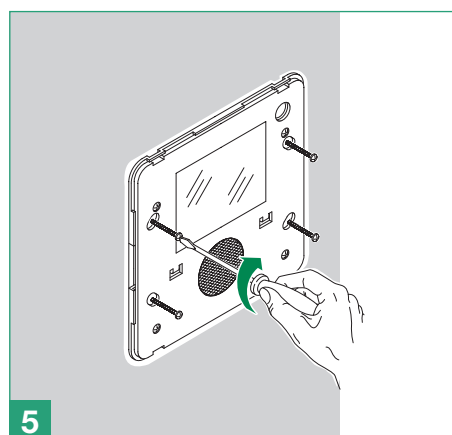

IT

MANUALE
TECNICO

EN

TECHNICAL
MANUAL

FR

MANUEL
TECHNIQUE

NL

TECHNISCHE
HANDLEIDING

DE

TECHNISCHES
HANDBUCH

ES

MANUAL
TÉCNICO

PT

MANUAL
TÉCNICO

Kit di fissaggio su pareti in cartongesso Art. 6118
Mounting kit for plasterboard walls Art. 6118
Kit de fixation sur cloisons en placoplâtre Art. 6118
Bevestigingsset voor gipswanden Art. 6118
Befestigungsset für Gipskartonwände Art. 6118
Kit de fijación en paredes de cartón-yeso Art. 6118
Kit para fixação na parede em gesso cartonado Art. 6118

Comelit®
Passion. Technology. Design.

IT Posto interno Planux
EN Planux internal unit
FR Poste intérieur Planux
NL Planux-binnentoestel

DE Innensprechstelle Planux
ES Unidad interna Planux
PT Posto interno Planux