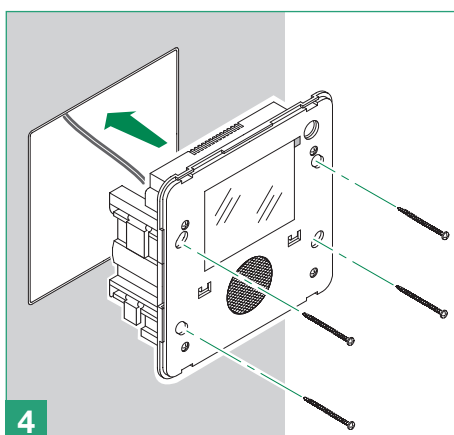

IT

MANUALE
TECNICO

EN

TECHNICAL
MANUAL

FR

MANUEL
TECHNIQUE

NL

TECHNISCHE
HANDLEIDING

DE

TECHNISCHES
HANDBUCH

ES

MANUAL
TÉCNICO

PT

MANUAL
TÉCNICO

Kit di fissaggio su pareti in cartongesso Art. 6118
Mounting kit for plasterboard walls Art. 6118
Kit de fixation sur cloisons en placoplâtre Art. 6118
Bevestigingsset voor gipswanden Art. 6118
Befestigungsset für Gipskartonwände Art. 6118
Kit de fijación en paredes de cartón-yeso Art. 6118
Kit para fixação na parede em gesso cartonado Art. 6118

Comelit®
Passion. Technology. Design.

IT Posto interno Planux
EN Planux internal unit
FR Poste intérieur Planux
NL Planux-binnentoestel

DE Innensprechstelle Planux
ES Unidad interna Planux
PT Posto interno Planux