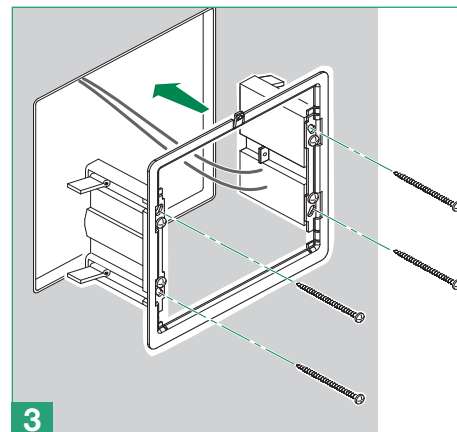

(IT) Posto interno Smart
(EN) Smart internal unit
(FR) Poste intérieur Smart
(NL) Smart-binnentoestel

(DE) Innensprechstelle Smart
(ES) Unidad interna Smart
(PT) Posto interno Smart