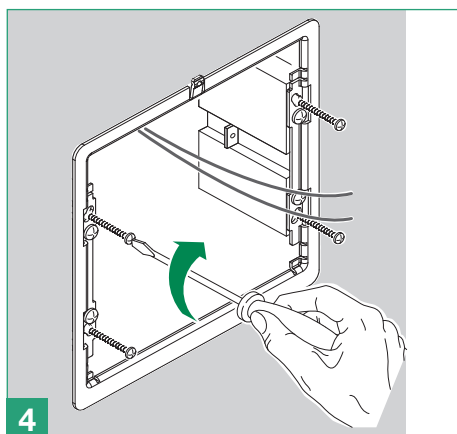

(IT) Posto interno Smart
(EN) Smart internal unit
(FR) Poste intérieur Smart
(NL) Smart-binnentoestel

(DE) Innensprechstelle Smart
(ES) Unidad interna Smart
(PT) Posto interno Smart