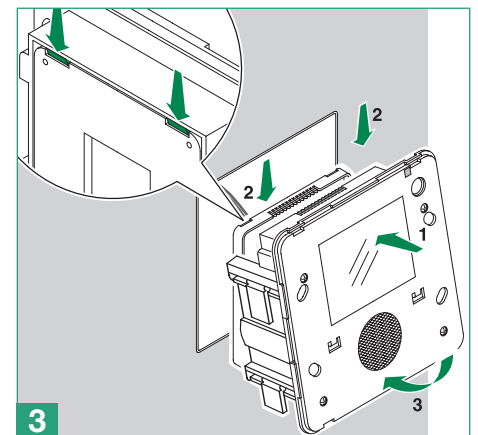

IT

MANUALE
TECNICO

EN

TECHNICAL
MANUAL

FR

MANUEL
TECHNIQUE

NL

TECHNISCHE
HANDLEIDING

DE

TECHNISCHES
HANDBUCH

ES

MANUAL
TÉCNICO

PT

MANUAL
TÉCNICO

Kit di fissaggio su pareti in cartongesso Art. 6118
Mounting kit for plasterboard walls Art. 6118
Kit de fixation sur cloisons en placoplâtre Art. 6118
Bevestigingsset voor gipswanden Art. 6118
Befestigungsset für Gipskartonwände Art. 6118
Kit de fijación en paredes de cartón-yeso Art. 6118
Kit para fixação na parede em gesso cartonado Art. 6118

Comelit®
Passion. Technology. Design.

IT Posto interno Planux
EN Planux internal unit
FR Poste intérieur Planux
NL Planux-binnentoestel

DE Innensprechstelle Planux
ES Unidad interna Planux
PT Posto interno Planux