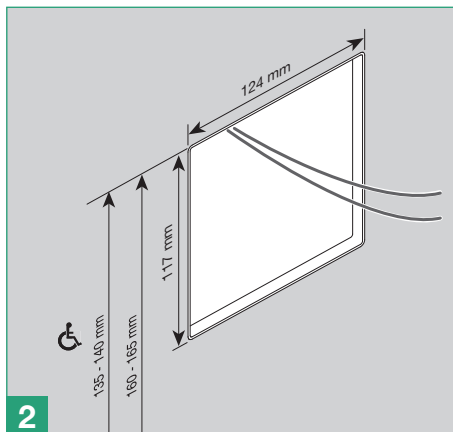

(IT) Posto interno Smart
(EN) Smart internal unit
(FR) Poste intérieur Smart
(NL) Smart-binnentoestel

(DE) Innensprechstelle Smart
(ES) Unidad interna Smart
(PT) Posto interno Smart