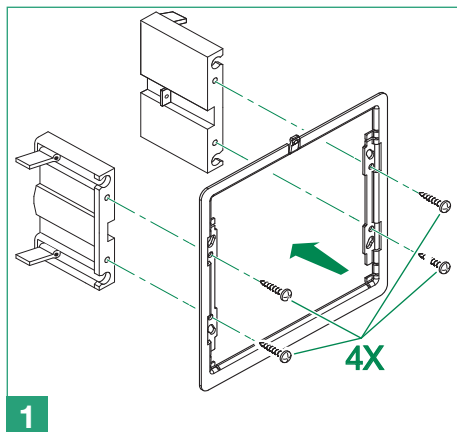

(IT) Posto interno Smart
(EN) Smart internal unit
(FR) Poste intérieur Smart
(NL) Smart-binnentoestel

(DE) Innensprechstelle Smart
(ES) Unidad interna Smart
(PT) Posto interno Smart