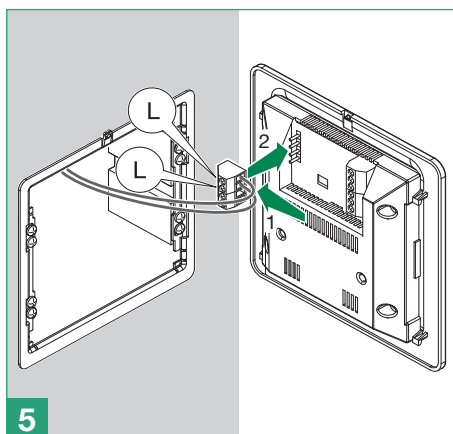

(IT) Posto interno Smart
(EN) Smart internal unit
(FR) Poste intérieur Smart
(NL) Smart-binnentoestel

(DE) Innensprechstelle Smart
(ES) Unidad interna Smart
(PT) Posto interno Smart