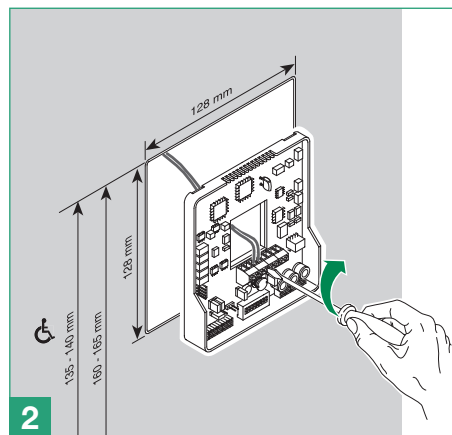

IT

MANUALE
TECNICO

EN

TECHNICAL
MANUAL

FR

MANUEL
TECHNIQUE

NL

TECHNISCHE
HANDLEIDING

DE

TECHNISCHES
HANDBUCH

ES

MANUAL
TÉCNICO

PT

MANUAL
TÉCNICO

Kit di fissaggio su pareti in cartongesso Art. 6118
Mounting kit for plasterboard walls Art. 6118
Kit de fixation sur cloisons en placoplâtre Art. 6118
Bevestigingsset voor gipswanden Art. 6118
Befestigungsset für Gipskartonwände Art. 6118
Kit de fijación en paredes de cartón-yeso Art. 6118
Kit para fixação na parede em gesso cartonado Art. 6118

Comelit®
Passion. Technology. Design.

IT Posto interno Planux
EN Planux internal unit
FR Poste intérieur Planux
NL Planux-binnentoestel

DE Innensprechstelle Planux
ES Unidad interna Planux
PT Posto interno Planux