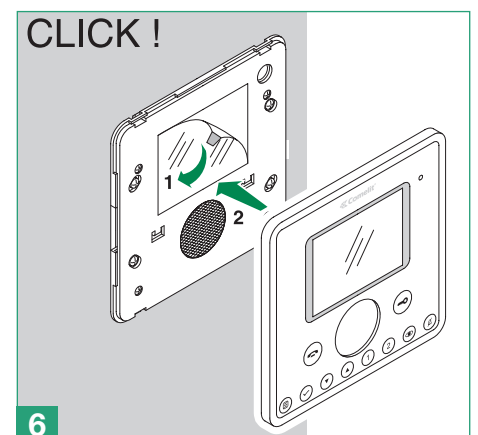

IT

MANUALE
TECNICO

EN

TECHNICAL
MANUAL

FR

MANUEL
TECHNIQUE

NL

TECHNISCHE
HANDLEIDING

DE

TECHNISCHES
HANDBUCH

ES

MANUAL
TÉCNICO

PT

MANUAL
TÉCNICO

Kit di fissaggio su pareti in cartongesso Art. 6118
Mounting kit for plasterboard walls Art. 6118
Kit de fixation sur cloisons en placoplâtre Art. 6118
Bevestigingsset voor gipswanden Art. 6118
Befestigungsset für Gipskartonwände Art. 6118
Kit de fijación en paredes de cartón-yeso Art. 6118
Kit para fixação na parede em gesso cartonado Art. 6118

Comelit®
Passion. Technology. Design.

IT Posto interno Planux
EN Planux internal unit
FR Poste intérieur Planux
NL Planux-binnentoestel

DE Innensprechstelle Planux
ES Unidad interna Planux
PT Posto interno Planux