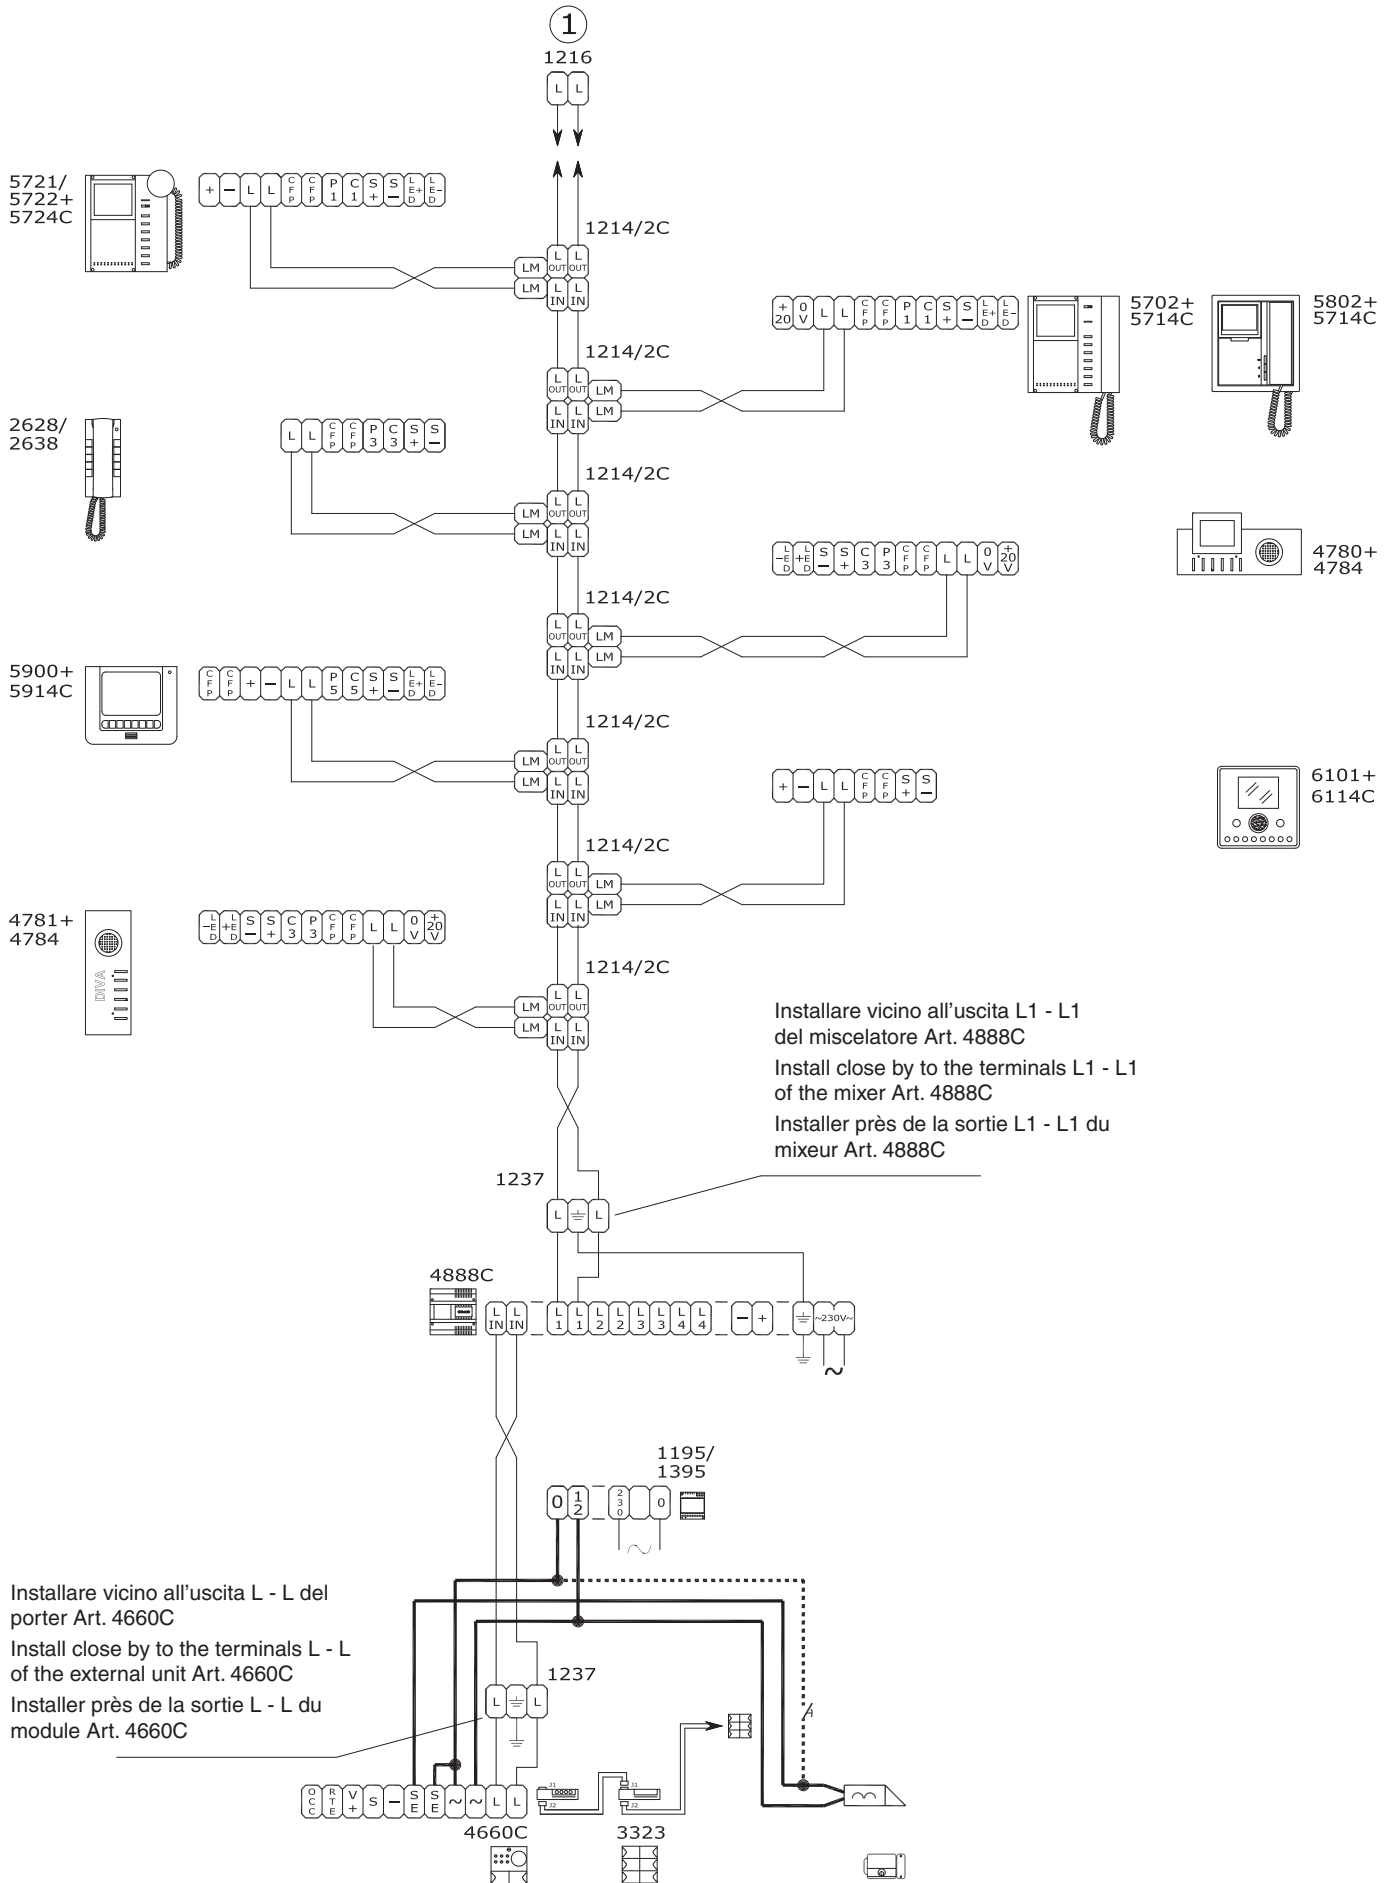

## Schema collegamento Art. 1237 protezione Simplebus Connection wiring diagram about Art. 1237 Simplebus protection Schémas de connexion Art. 1237 protection Simplebus

**[ GR ] Comelit Hellas**

9 Epiru str.  
16452 Argiroupolis - Athens Greece  
Tel. +30 210 99 68 605-6  
Fax +30 210 99 45 560  
www.comelit.gr - telergo@otenet.gr