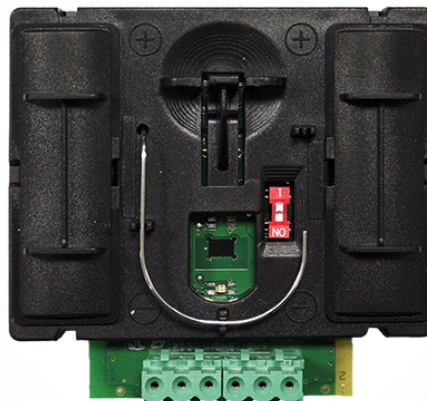

45MOD000

MODULE POUR SIRÈNES WIRELESS

"Module émetteur-récepteur radio à installer directement à l'intérieur des sirènes wireless pour en assurer la communication avec les modules de translation/répétition. Distance maximale entre le translateur/répéteur et le module : 150 m. Durée de vie de la batterie principale : 5 ans. Durée de vie de la batterie secondaire : 2 mois. Certification EN54-18 et EN54-25."

45MOD000

MODULE POUR SIRÈNES WIRELESS

CARACTÉRISTIQUES PRINCIPALES

Bande fréquences:	868MHz
Canaux de fréquence:	7
Portée RF (mètres en plein air):	200
Intervalle de supervision (s):	7

DONNÉES GÉNÉRALES

Durée batterie principale (années):	3
-------------------------------------	---