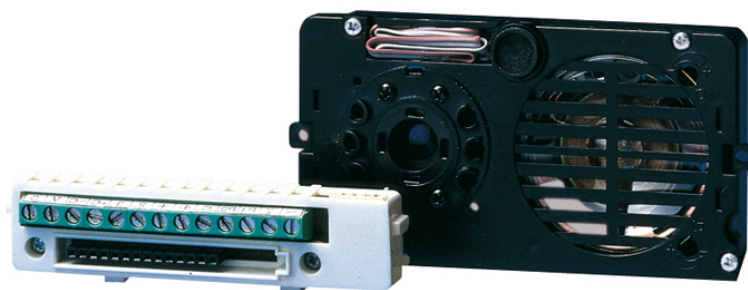

4653

UNITÀ A/V COLORI POWERCOM. TRADIZIONALE

Gruppo audio-video cablaggio tradizionale con morsettiera completo di telecamera pin-hole CCD 1/4' a colori orientabile frontalment, illuminazione telecamera a led. Completo di portiere citofonico con doppio amplificatore, altoparlante stagno e microfono a electret, i due volumi del microfono e dell'altoparlante sono regolabili frontalmente. Da inserire nei moduli artt. 3321/0, 3321/1 e 3321/2. Dimensioni: 102x55x35 mm .

**4653****UNITÀ A/V COLORI POWERCOM. TRADIZIONALE****CARATTERISTICHE PRINCIPALI**

Sistema audio/video:	Si
Risoluzione orizzontale (TVL):	350
Temperatura di funzionamento (°C):	-25 ÷ 55
Rapporto segnale/rumore (dB):	48
Uscita video:	1Vpp 75PAL

DATI GENERALI

Altezza (mm):	55
Larghezza (mm):	102
Profondità (mm):	35
Rapporto segnale/rumore (dB):	48

COMPATIBILITÀ

Sistema Tradizionale:	Si
Sistema Comtel:	Si

CARATTERISTICHE TECNICHE

Sensibilità (lux):	1
--------------------	---

CARATTERISTICHE ELETTRICHE

Assorbimento massimo di corrente (mA):	250
--	-----