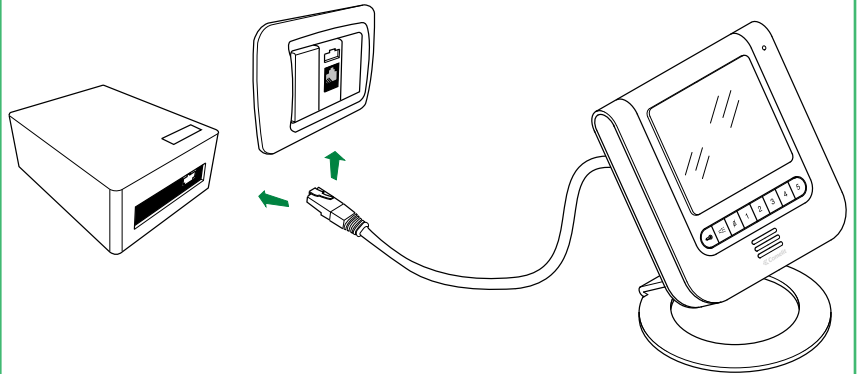

Base de mesa para Maestro Art. 5912

Assistenza tecnica Italia 0346/750090
Commerciale Italia 0346/750091

Technical service abroad (+39) 0346750092
Export department (+39) 0346750093

ATTENZIONE! Cablaggio Simplebus Color/Kit Simplebus Color
WARNING! Simplebus Color/Kit Simplebus Color wiring
ATTENTION! Câblage Simplebus Color/Kit Simplebus Color
LET OP! Simplebus Color/Kit Simplebus Color-bekabeling
ACHTUNG! Verkabelung Simplebus Color/Kit Simplebus Color
ATENCIÓN! Cableado Simplebus Color/Kit Simplebus Color
ATENÇÃO! Cablagem Simplebus Color/Kit Simplebus Color