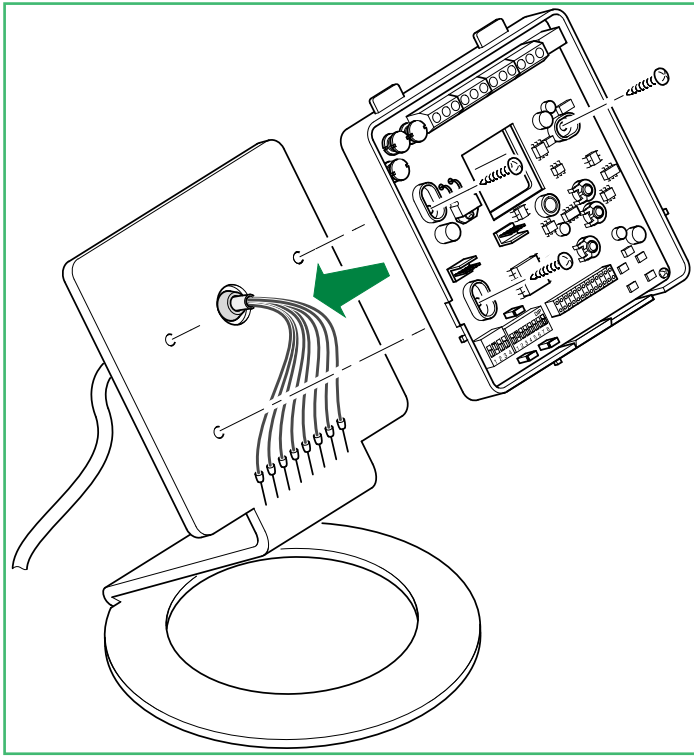

FT GEN 34

Base da tavolo per Maestro art. 5912

Maestro desk base Art. 5912

Base de table pour Maestro Art. 5912

Bureausteun voor Maestro Art. 5912

Tischzubehör für Maestro Art. 5912

Base de mesa para Maestro Art. 5912

Base de mesa para Maestro Art. 5912

Assistenza tecnica Italia 0346/750090
Commerciale Italia 0346/750091

Technical service abroad (+39) 0346750092
Export department (+39) 0346750093

ATTENZIONE! Cablaggio Simplebus Color/Kit Simplebus Color
WARNING! Simplebus Color/Kit Simplebus Color wiring
ATTENTION! Câblage Simplebus Color/Kit Simplebus Color
LET OP! Simplebus Color/Kit Simplebus Color-bekabeling
ACHTUNG! Verkabelung Simplebus Color/Kit Simplebus Color
ATENCIÓN! Cableado Simplebus Color/Kit Simplebus Color
ATENÇÃO! Cablagem Simplebus Color/Kit Simplebus Color