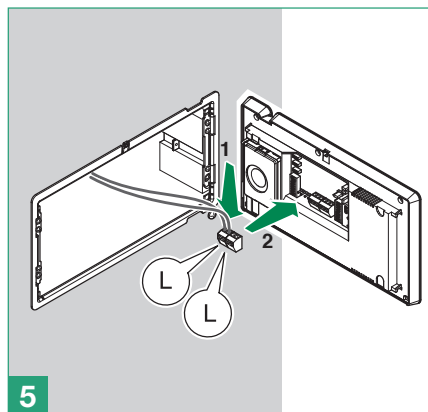

IT

MANUALE
TECNICO

EN

TECHNICAL
MANUAL

FR

MANUEL
TECHNIQUE

NL

TECHNISCHE
HANDLEIDING

DE

TECHNISCHES
HANDBUCH

ES

MANUAL
TÉCNICO

PT

MANUAL
TÉCNICO

Kit di fissaggio su pareti in cartongesso Art. 6118
Mounting kit for plasterboard walls Art. 6118
Kit de fixation sur cloisons en placoplatre Art. 6118
Bevestigingsset voor gipswanden Art. 6118
Befestigungsset für Gipskartonwände Art. 6118
Kit de fijación en paredes de cartón-yeso Art. 6118
Kit para fixação na parede em gesso cartonado Art. 6118

Comelit®
Passion. Technology. Design.

IT Posto interno Maxi

FR Poste intérieure Maxi

DE Innensprechstelle Maxi

PT Posto interno Maxi

EN Maxi internal unit

NL Maxi-binnentoestel

ES Unidad interna Maxi

TO OPEN