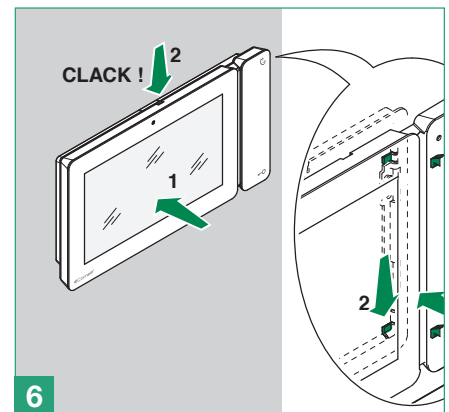

IT

MANUALE
TECNICO

EN

TECHNICAL
MANUAL

FR

MANUEL
TECHNIQUE

NL

TECHNISCHE
HANDLEIDING

DE

TECHNISCHES
HANDBUCH

ES

MANUAL
TÉCNICO

PT

MANUAL
TÉCNICO

Kit di fissaggio su pareti in cartongesso Art. 6118
Mounting kit for plasterboard walls Art. 6118
Kit de fixation sur cloisons en placoplatre Art. 6118
Bevestigingsset voor gipswanden Art. 6118
Befestigungsset für Gipskartonwände Art. 6118
Kit de fijación en paredes de cartón-yeso Art. 6118
Kit para fixação na parede em gesso cartonado Art. 6118

Comelit®
Passion. Technology. Design.

IT Posto interno Maxi

FR Poste intérieure Maxi

DE Innensprechstelle Maxi

PT Posto interno Maxi

EN Maxi internal unit

NL Maxi-binnentoestel

ES Unidad interna Maxi

TO OPEN