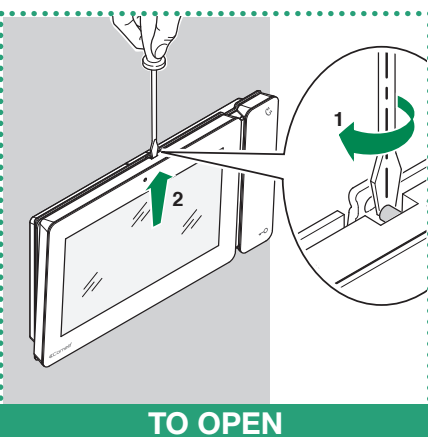

IT

MANUALE
TECNICO

EN

TECHNICAL
MANUAL

FR

MANUEL
TECHNIQUE

NL

TECHNISCHE
HANDLEIDING

DE

TECHNISCHES
HANDBUCH

ES

MANUAL
TÉCNICO

PT

MANUAL
TÉCNICO

Kit di fissaggio su pareti in cartongesso Art. 6118
Mounting kit for plasterboard walls Art. 6118
Kit de fixation sur cloisons en placoplatre Art. 6118
Bevestigingsset voor gipswanden Art. 6118
Befestigungsset für Gipskartonwände Art. 6118
Kit de fijación en paredes de cartón-yeso Art. 6118
Kit para fixação na parede em gesso cartonado Art. 6118

Comelit®
Passion. Technology. Design.

IT Posto interno Maxi

FR Poste intérieure Maxi

DE Innensprechstelle Maxi

PT Posto interno Maxi

EN Maxi internal unit

NL Maxi-binnentoestel

ES Unidad interna Maxi

TO OPEN