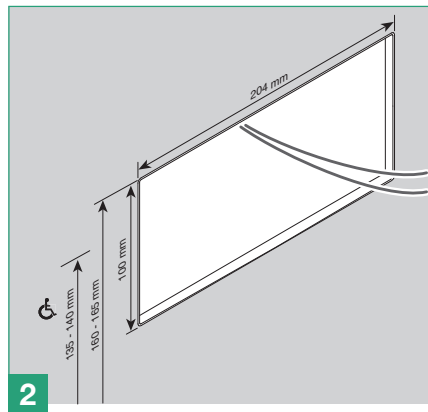

IT

MANUALE
TECNICO

EN

TECHNICAL
MANUAL

FR

MANUEL
TECHNIQUE

NL

TECHNISCHE
HANDLEIDING

DE

TECHNISCHES
HANDBUCH

ES

MANUAL
TÉCNICO

PT

MANUAL
TÉCNICO

Kit di fissaggio su pareti in cartongesso Art. 6118
Mounting kit for plasterboard walls Art. 6118
Kit de fixation sur cloisons en placoplatre Art. 6118
Bevestigingsset voor gipswanden Art. 6118
Befestigungsset für Gipskartonwände Art. 6118
Kit de fijación en paredes de cartón-yeso Art. 6118
Kit para fixação na parede em gesso cartonado Art. 6118

Comelit®
Passion. Technology. Design.

IT Posto interno Maxi

FR Poste intérieure Maxi

DE Innensprechstelle Maxi

PT Posto interno Maxi

EN Maxi internal unit

NL Maxi-binnentoestel

ES Unidad interna Maxi

TO OPEN