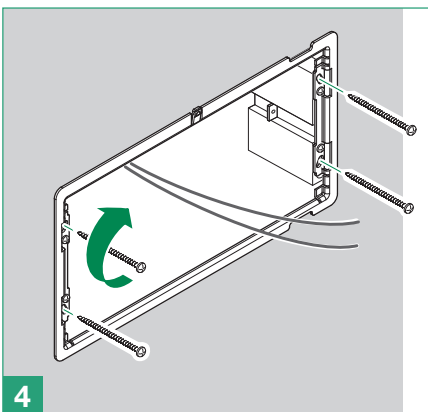

IT

MANUALE
TECNICO

EN

TECHNICAL
MANUAL

FR

MANUEL
TECHNIQUE

NL

TECHNISCHE
HANDLEIDING

DE

TECHNISCHES
HANDBUCH

ES

MANUAL
TÉCNICO

PT

MANUAL
TÉCNICO

Kit di fissaggio su pareti in cartongesso Art. 6118
Mounting kit for plasterboard walls Art. 6118
Kit de fixation sur cloisons en placoplatre Art. 6118
Bevestigingsset voor gipswanden Art. 6118
Befestigungsset für Gipskartonwände Art. 6118
Kit de fijación en paredes de cartón-yeso Art. 6118
Kit para fixação na parede em gesso cartonado Art. 6118

Comelit®
Passion. Technology. Design.

IT Posto interno Maxi

FR Poste intérieure Maxi

DE Innensprechstelle Maxi

PT Posto interno Maxi

EN Maxi internal unit

NL Maxi-binnentoestel

ES Unidad interna Maxi

TO OPEN