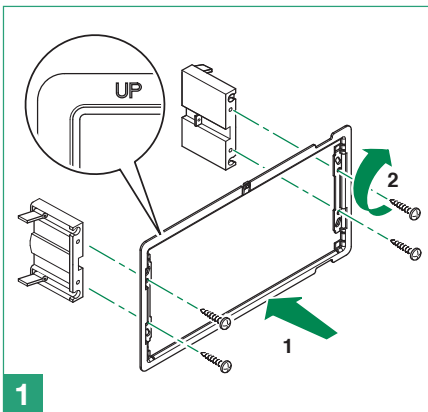

IT

MANUALE
TECNICO

EN

TECHNICAL
MANUAL

FR

MANUEL
TECHNIQUE

NL

TECHNISCHE
HANDLEIDING

DE

TECHNISCHES
HANDBUCH

ES

MANUAL
TÉCNICO

PT

MANUAL
TÉCNICO

Kit di fissaggio su pareti in cartongesso Art. 6118
Mounting kit for plasterboard walls Art. 6118
Kit de fixation sur cloisons en placoplatre Art. 6118
Bevestigingsset voor gipswanden Art. 6118
Befestigungsset für Gipskartonwände Art. 6118
Kit de fijación en paredes de cartón-yeso Art. 6118
Kit para fixação na parede em gesso cartonado Art. 6118

Comelit®
Passion. Technology. Design.

IT Posto interno Maxi

FR Poste intérieure Maxi

DE Innensprechstelle Maxi

PT Posto interno Maxi

EN Maxi internal unit

NL Maxi-binnentoestel

ES Unidad interna Maxi

TO OPEN