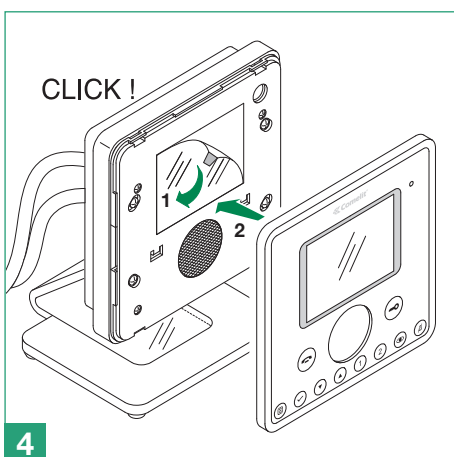

Vip system

Vip system

- **△ IT** Opzionale per funzioni supplementari
- **⊖ EN** Optional for additional functions
- **⊖ FR** Option pour fonctions supplémentaires
- **⊖ NL** Optioneel voor extra functies
- **⊖ DE** Option für Zusatzfunktionen
- **⊖ ES** Opcional para funciones adicionales
- **⊖ PT** Opcional para funções suplementares