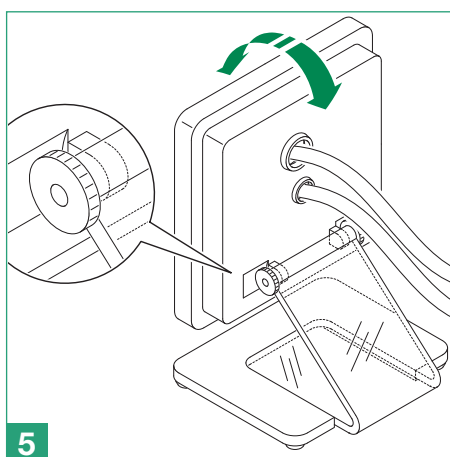

Vip system

Vip system

- **△ IT** Opzionale per funzioni supplementari
- **⊖ EN** Optional for additional functions
- **⊖ FR** Option pour fonctions supplémentaires
- **⊖ NL** Optioneel voor extra functies
- **⊖ DE** Option für Zusatzfunktionen
- **⊖ ES** Opcional para funciones adicionales
- **⊖ PT** Opcional para funções suplementares