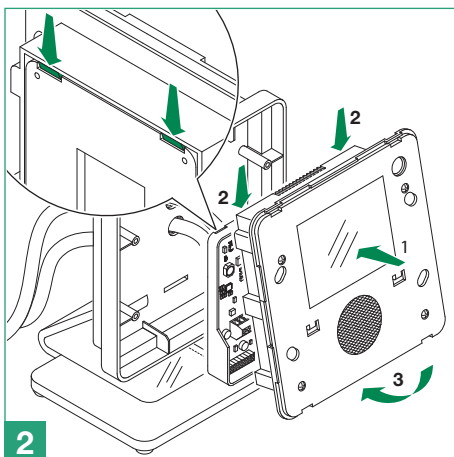

Vip system

Vip system

- **△ IT** Opzionale per funzioni supplementari
- **⊖ EN** Optional for additional functions
- **⊖ FR** Option pour fonctions supplémentaires
- **⊖ NL** Optioneel voor extra functies
- **⊖ DE** Option für Zusatzfunktionen
- **⊖ ES** Opcional para funciones adicionales
- **⊖ PT** Opcional para funções suplementares