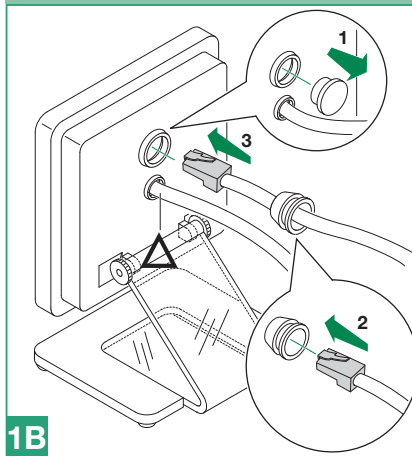

Vip system

Vip system

- **△ IT** Opzionale per funzioni supplementari
- **⊖ EN** Optional for additional functions
- **⊖ FR** Option pour fonctions supplémentaires
- **⊖ NL** Optioneel voor extra functies
- **⊖ DE** Option für Zusatzfunktionen
- **⊖ ES** Opcional para funciones adicionales
- **⊖ PT** Opcional para funções suplementares