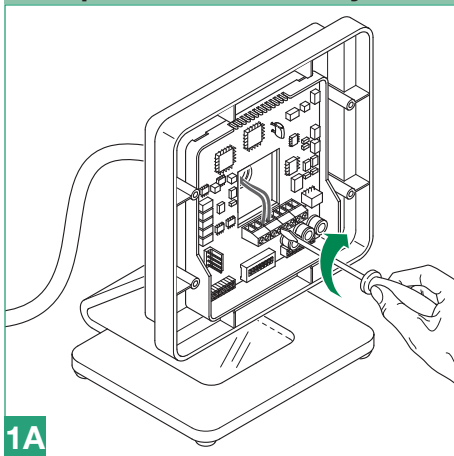

IT

MANUALE
TECNICO

EN

TECHNICAL
MANUAL

FR

MANUEL
TECHNIQUE

NL

TECHNISCHE
HANDLEIDING

DE

TECHNISCHES
HANDBUCH

ES

MANUAL
TÉCNICO

PT

MANUAL
TÉCNICO

Manuale tecnico base da tavolo posto interno Planux Art. 6112
Technical manual for Planux internal unit desk base Art. 6112
Manuel technique base de table poste intérieur Planux art. 6112
Technische handleiding bureausteen Planux-binnentoestel art. 6112
Technisches Handbuch der Tischkonsole für Innensprechstelle Planux Art. 6112
Manual técnico de la base de sobremesa de la unidad interna Planux art. 6112
Manual técnico da base de mesa para posto interno Planux art. 6112

Comelit®
Passion. Technology. Design.

Simplebus Color - Kit system