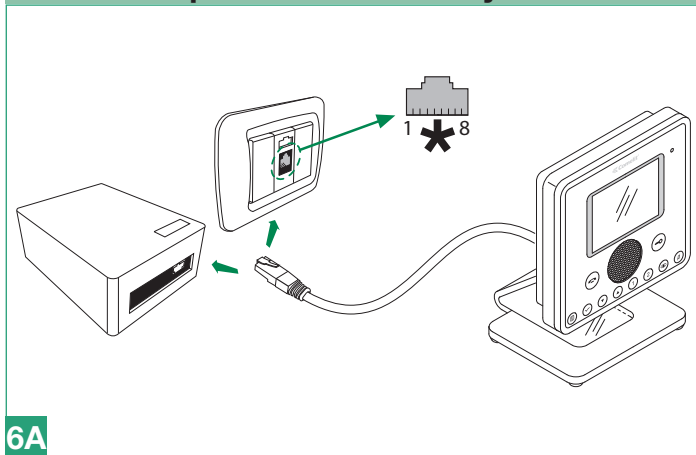

ITMANUALE
TECNICO**EN**TECHNICAL
MANUAL**FR**MANUEL
TECHNIQUE**NL**TECHNISCHE
HANDLEIDING**DE**TECHNISCHES
HANDBUCH**ES**MANUAL
TÉCNICO**PT**MANUAL
TÉCNICO

Manuale tecnico base da tavolo posto interno Planux Art. 6112
 Technical manual for Planux internal unit desk base Art. 6112
 Manuel technique base de table poste intérieur Planux art. 6112
 Technische handleiding bureausteen Planux-binnentoestel art. 6112
 Technisches Handbuch der Tischkonsole für Innensprechstelle Planux Art. 6112
 Manual técnico de la base de sobremesa de la unidad interna Planux art. 6112
 Manual técnico da base de mesa para posto interno Planux art. 6112

Comelit[®]
 Passion. Technology. Design.

Simplebus Color - Kit system**Vip system****Vip system**

- △ IT** Opzionale per funzioni supplementari
- ⊖ EN** Optional for additional functions
- ⊖ FR** Option pour fonctions supplémentaires
- ⊖ NL** Optioneel voor extra functies
- ⊖ DE** Option für Zusatzfunktionen
- ⊖ ES** Opcional para funciones adicionales
- ⊖ PT** Opcional para funções suplementares

Simplebus Color - Kit system

6A

- * (IT) Utilizzare i PIN del connettore RJ45 rispettando i collegamenti della staffa (Fig. 1A).
- (EN) Use the PINS on connector RJ45, observing the bracket connections (Fig. 1A).
- (FR) Utiliser les broches du connecteur RJ45 en respectant les connexions de l'étrier (Fig. 1A).
- (NL) Gebruik de PINNEN van de RJ45-connector volgens de aansluitingen van de grondplaat (afb. 1A).
- (DE) Die Pins des Steckverbinders RJ45 verwenden und auf die Anschlussbelegung der Grundplatte achten (Abb. 1A).
- (ES) Utilizar las patillas del conector RJ45 respetando las conexiones de la placa soporte (fig. 1A).
- (PT) Utilizar os PINs do conector RJ45 respeitando as ligações do suporte (Fig. 1A).