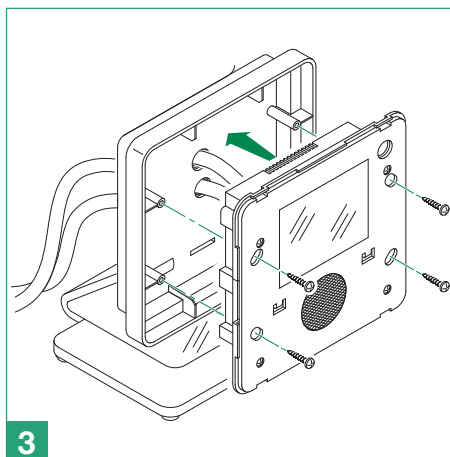

Vip system

Vip system

- **△ IT** Opzionale per funzioni supplementari
- **⊖ EN** Optional for additional functions
- **⊖ FR** Option pour fonctions supplémentaires
- **⊖ NL** Optioneel voor extra functies
- **⊖ DE** Option für Zusatzfunktionen
- **⊖ ES** Opcional para funciones adicionales
- **⊖ PT** Opcional para funções suplementares