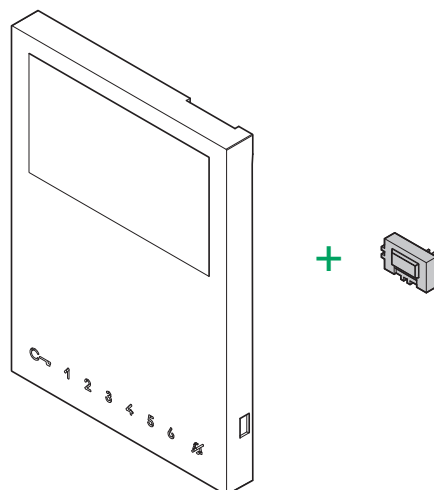

	IT Funzione	EN Function	FR Fonction	NL Functie	DE Funktion	ES Función	PT Função
	Tasto apriporta	Lock-release key	Touche ouvre-porte	Deuropentoets	Türöffnertaste	Tecla Abrepuertas	Tecla abertura da porta
1	Attuatore (programmabile*)	Actuator (programmable*)	Actionneur (programmable*)	Relais (programmeerbaar*)	Relais (programmierbar*)	Actuador (programable*)	Actuador (programável*)
2	Autoaccensione (programmabile*)	Self-ignition (programmable*)	Auto-allumage (programmable*)	Beeldoproep (programmeerbaar*)	Selbsteinschaltung (programmierbar*)	Autoencendido (programable*)	Acendimento automático (programável*)
3	Chiamata a centralino secondario (programmabile*)	Secondary switchboard call (programmable*)	Appel au standard secondaire (programmable*)	Bellen naar secundaire portierscentrale (programmeerbaar*)	Ruf an Zusatz-Pförtnerzentrale (programmierbar*)	Llamada a la centralita secundaria (programable*)	Chamada à central secundária (programável*)
4	Dottore (programmabile*)	Doctor (programmable*)	Docteur (programmable*)	Arts (programmeerbaar*)	Arztruf (programmierbar*)	Doctor (programable*)	Médico (programável*)
5	Panico (programmabile*)	Panic (programmable*)	Panique (programmable*)	Paniek (programmeerbaar*)	Notruf (programmierbar*)	Pánico (programable*)	Pânico (programável*)
6	Chiamata citofono guardiano (programmabile*)	Guardian door-entry phone call (programmable*)	Appel combiné parlophonique gardien (programmable*)	Oproep deurtelefoon bewaker (programmeerbaar*)	Ruf an Wechselsprechgerät des Wachmanns (programmierbar*)	Llamada al telefonillo del vigilante (programable*)	Chamada ao telefone intercomunicador do vigilante (programável*)
	Tasto Privacy	Privacy key	Touche Privacy	Toets Privacy	Taste Privacy	Tecla Privacidad	Tecla privacidade
	Accessorio per trasformare i monitor MINI Art 6700W-/BM e 6701W-/BM in versioni con 8 pulsanti.	Accessory for transforming MINI monitors Art 6700W-/BM and 6701W-/BM into versions with 8 buttons.	Accessoire pour transformer les moniteurs MINI Art 6700W-/BM et 6701W-/BM en versions à 8 boutons.	Accessoire om de MINI-monitors art. 6700W-/BM en 6701W-/BM te kunnen ombouwen tot uitvoeringen met 8 toetsen.	Zubehör für die Umrüstung der Monitore MINI Art. 6700W-/BM und 6701W-/BM in Versionen mit 8 Tasten.	Accesorio para transformar los monitores MINI art. 6700W-/BM y 6701W-/BM en versiones con 8 pulsadores.	Acessório para transformar os monitores MINI art. 6700W-/BM e 6701W-/BM em versões com 8 botões.